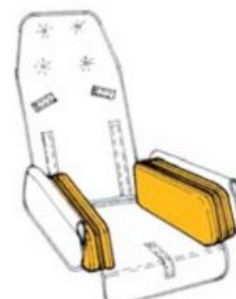

## Caract. i Espec.

- Asiento extraíble y reversible
- Respaldo reclinable y ajustable en altura
- Asiento basculante regulable en profundidad
- Asiento regulable en anchura con acolchados reductores
- Reposapiés regulables en ángulo y altura
- Ruedas macizas de 175/265 mm
- Arco delantero extraíble
- Empuñadura ergonómica regulable en altura

## Accessoris

PivotFit Bodypoint

Stayflex Bodypoint

Cinxes de turmell Ankle Huggers Bodypoint

Cinturó pèlvic 2 punts BP

**Cinturó pèlvic 4 punts BP**

**Arnès de cames Bodypoint**

**Suports pel cap ( PAR) Tom5**

**Reposacaps en forma de «U» Tom5**

**REHAGIRONA**

**Suports laterals de tronc (PARELL) TOM5 (Copiar)**

**Suports laterals de tronc (PARELL) TOM5**

**Suport nuca Tom5**

**Suport lumbar Tom5 (Copiar)**

**Suport lumbar Tom5**

**Separador de cames Tom5**

**Tac abductor Tom5**

**Suport de cames amb fixació Tom5**

**Taula Tom5**

**Capota estàndard Tom5**

**Capota amb capa impermeable Tom5**

**Capota pel sol Tom5**

REHAGIRONA