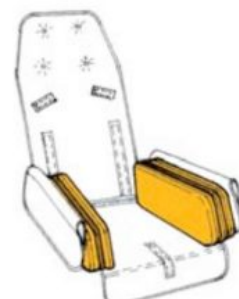

## Caract. i Espec.

- Asiento extraíble y reversible
- Respaldo reclinable y ajustable en altura
- Asiento basculante regulable en profundidad
- Asiento regulable en anchura con acolchados reductores
- Reposapiés regulables en ángulo y altura
- Ruedas macizas de 175/265 mm
- Arco delantero extraíble
- Empuñadura ergonómica regulable en altura

## Accessoris

PivotFit Bodypoint

Stayflex Bodypoint

Cinxes de turmell Ankle Huggers Bodypoint

Cinturó pèlvic 2 punts BP

**Cinturó pèlvic 4 punts BP**

**Arnès de cames Bodypoint**

**Suports pel cap ( PAR) Tom5**

**Reposacaps en forma de «U» Tom5**

**REHAGIRONA**

**Suports laterals de tronc (PARELL) TOM5 (Copiar)**

**Suports laterals de tronc (PARELL) TOM5**

**Suport nuca Tom5**

**Suport lumbar Tom5 (Copiar)**

**Suport lumbar Tom5**

**Separador de cames Tom5**

**Tac abductor Tom5**

**Suport de cames amb fixació Tom5**

**Taula Tom5**

**Capota estàndard Tom5**

**Capota amb capa impermeable Tom5**

**Capota pel sol Tom5**

REHAGIRONA