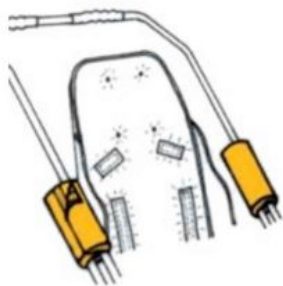

Tom 5 Clipper

ESTÈTICA I ROBUSTA

La nova versió de Tom 5 Clipper ofereix la màxima qualitat, funcionalitat i lleugeresa com els millors cotxets del mercat a un preu molt competitiu. Gràcies al seu disseny, la gran varietat de configuracions i suports converteixen Clipper en un cotxet molt atractiu i durador.

Cinturó pèlvic 2 punts BP

Cinturó pèlvic 4 punts BP

Arnès de cames Bodypoint

Suports pel cap (PAR) Tom5

Reposacaps en forma de «U» Tom5

REHAGIRONA

Suports laterals de tronc (PARELL) TOM5 (Copiar)

Suports laterals de tronc (PARELL) TOM5

Suport nuca Tom5

Suport lumbar Tom5 (Copiar)

Suport lumbar Tom5

Separador de cames Tom5

Tac abductor Tom5

Suport de cames amb fixació Tom5

Taula Tom5

Capota estàndard Tom5

Capota amb capa impermeable Tom5

Capota pel sol Tom5

REHAGIRONA

Posicionador ajustable per a capota Tom5

Sac d'hivern Tom5

Bossa Activ Tom5

Extensió protector lateral Tom5

Protector suport barra Tom5 (Copiar)