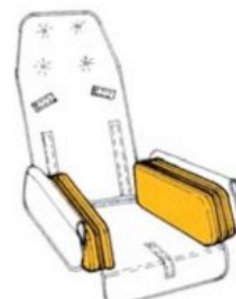

Caract. i Espec.

- Asiento extraíble y reversible
- Respaldo reclinable y ajustable en altura
- Asiento basculante regulable en profundidad
- Asiento regulable en anchura con acolchados reductores
- Reposapiés regulables en ángulo y altura
- Ruedas macizas de 175/265 mm
- Arco delantero extraíble
- Empuñadura ergonómica regulable en altura

Cinturó pèlvic 2 punts BP

Cinturó pèlvic 4 punts BP

Arnès de cames Bodypoint

Suports pel cap (PAR) Tom5

Reposacaps en forma de «U» Tom5

REHAGIRONA

Suports laterals de tronc (PARELL) TOM5 (Copiar)

Suports laterals de tronc (PARELL) TOM5

Suport nuca Tom5

Suport lumbar Tom5 (Copiar)

Suport lumbar Tom5

Separador de cames Tom5

Tac abductor Tom5

Suport de cames amb fixació Tom5

Taula Tom5

Capota estàndard Tom5