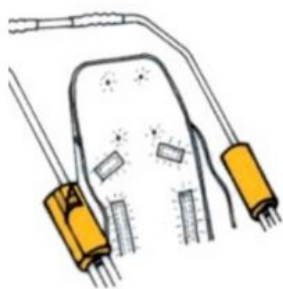

Tom 5 Clipper

ESTÈTICA I ROBUSTA

La nova versió de Tom 5 Clipper ofereix la màxima qualitat, funcionalitat i lleugeresa com els millors cotxets del mercat a un preu molt competitiu. Gràcies al seu disseny, la gran varietat de configuracions i suports converteixen Clipper en un cotxet molt atractiu i durador.

Cinturó pèlvic 2 punts BP

Cinturó pèlvic 4 punts BP

Arnès de cames Bodypoint

Suports pel cap (PAR) Tom5

Reposacaps en forma de «U» Tom5

REHAGIRONA

Suports laterals de tronc (PARELL) TOM5 (Copiar)

Suports laterals de tronc (PARELL) TOM5

Suport nuca Tom5

Suport lumbar Tom5 (Copiar)

Suport lumbar Tom5

Separador de cames Tom5

Tac abductor Tom5

Suport de cames amb fixació Tom5

Taula Tom5

Capota estàndard Tom5

Capota amb capa impermeable Tom5

Capota pel sol Tom5

REHAGIRONA

Posicionador ajustable per a capota Tom5

Sac d'hivern Tom5

Bossa Activ Tom5

Extensió protector lateral Tom5

Protector suport barra Tom5 (Copiar)