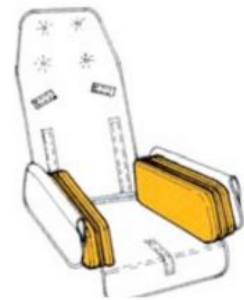

Caract. y Espec.

- Asiento extraíble y reversible
- Respaldo reclinable y ajustable en altura
- Asiento basculante regulable en profundidad
- Asiento regulable en anchura con acolchados reductores
- Reposapiés regulables en ángulo y altura
- Ruedas macizas de 175/265 mm
- Arco delantero extraíble
- Empuñadura ergonómica regulable en altura

Cinturón pélvico 2 puntos Bodypoint

**Cinturón pélvico 4 puntos
Bodypoint**

Arnés de piernas Bodypoint

**Soportes para la cabeza (PAR)
Tom5**

**Reposacabezas en forma de «U»
Tom5**

REHAGIRONA

Soportes de cadera TOM 5

**Soportes laterales de tronco
(PAR) TOM5**

Soporte nuca Tom5

**Acolchado reducción asiento
Tom5**

Soporte lumbar Tom5

Separador de piernas Tom5

Taco abductor Tom5

**Soporte de piernas con fijación
Tom5**

Mesita Tom5