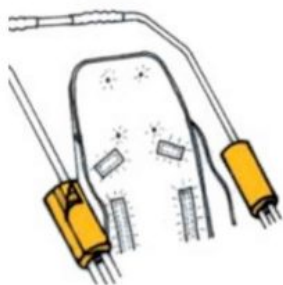

Tom 5 Clipper

ESTÉTICA Y ROBUSTA

La nueva versión de Tom 5 CLIPPER ofrece la máxima calidad, funcionalidad y ligereza como los mejores cochechitos del mercado a un precio muy competitivo. Gracias a su diseño, la gran variedad de configuraciones y soportes convierten a CLIPPER en un cochechito muy atractivo y duradero. Rediseñado en aleación de alta tecnología, el chasis se fabrica en parte con tecnología ALUX, que hace uso de la combinación de una aleación de aluminio y de titanio de fijación incluso más resistente. Esta tecnología garantiza un peso ligero y muy resistente.

Caract. y Espec.

- Asiento extraíble y reversible
- Respaldo reclinable y ajustable en altura
- Asiento basculante regulable en profundidad
- Asiento regulable en anchura con acolchados reductores
- Reposapiés regulables en ángulo y altura
- Ruedas macizas de 175/265 mm
- Arco delantero extraíble
- Empuñadura ergonómica regulable en altura

**Soportes laterales de tronco
(PAR) TOM5**

Soporte nuca Tom5

**Acolchado reducción asiento
Tom5**

Soporte lumbar Tom5

Separador de piernas Tom5

Taco abductor Tom5

**Soporte de piernas con fijación
Tom5**

Mesita Tom5

Capota estándar Tom5

**Capota con capa impermeable
Tom5**

Capota para el sol Tom5

REHAGIRONA

Posicionador ajustable para capota Tom5

Saco de invierno Tom5

Bolso Activ Tom5

Extensión protector lateral Tom5