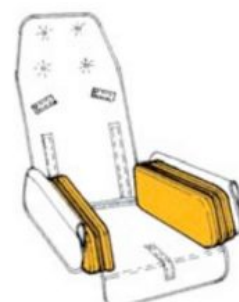

Caract. y Espec.

- Asiento extraíble y reversible
- Respaldo reclinable y ajustable en altura
- Asiento basculante regulable en profundidad
- Asiento regulable en anchura con acolchados reductores
- Reposapiés regulables en ángulo y altura
- Ruedas macizas de 175/265 mm
- Arco delantero extraíble
- Empuñadura ergonómica regulable en altura

Cinturón pélvico 2 puntos Bodypoint

**Cinturón pélvico 4 puntos
Bodypoint**

Arnés de piernas Bodypoint

**Soportes para la cabeza (PAR)
Tom5**

**Reposacabezas en forma de «U»
Tom5**

REHAGIRONA

Soportes de cadera TOM 5

**Soportes laterales de tronco
(PAR) TOM5**

Soporte nuca Tom5

**Acolchado reducción asiento
Tom5**

Soporte lumbar Tom5

Separador de piernas Tom5

Taco abductor Tom5

**Soporte de piernas con fijación
Tom5**

Mesita Tom5