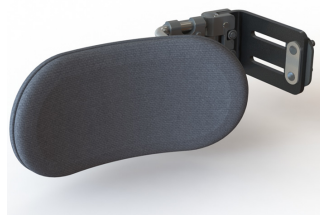

Coixins laterals per a control toràctic Spex

Els coixins laterals per a control toràctic **ofereixen una major adaptabilitat, comoditat i posicionament**, i estan disponibles en tres formats, per proporcionar la comoditat d'ajust exacte que es requereix:

- **Estret recte** (llibertat de moviment).
- **Estret corbat** (suport anterior).
- **Ample** (suport de tronc llarg).

El disseny anatòmic del coixí estret corbat i de l'ample incorpora una nova superfície natural i lateral corbada completa que s'ha desenvolupat per a un ajust òptim a la forma del cos.

La superfície de suport dels tres models **inclou una capa d'escuma d'alleujament de pressió per oferir una major protecció i comoditat**.

Els coixins laterals **es poden incorporar a tres tipus diferents de suports**: giratori axial, fix i giratori estàndard.

Caract. i Espec.

- Els controls toràctics laterals modulars proporcionen un control òptim del tronc, mentre que milloren l'equilibri, la postura i la comoditat de l'usuari.
- La correcció de desplaçament es pot aplicar a un tronc asimètric per oferir una millor