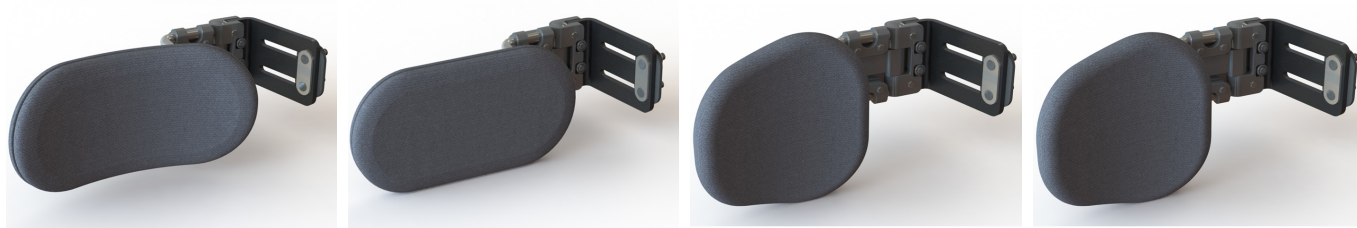

Coixins laterals per a control toràctic Spex

Els coixins laterals per a control toràctic **ofereixen una major adaptabilitat, comoditat i posicionament**, i estan disponibles en tres formats, per proporcionar la comoditat d'ajust exacte que es requereix:

- **Estret recte** (llibertat de moviment).
- **Estret corbat** (suport anterior).
- **Ample** (suport de tronc llarg).

El disseny anatòmic del coixí estret corbat i de l'ample incorpora una nova superfície natural i lateral corbada completa que s'ha desenvolupat per a un ajust òptim a la forma del cos.

La superfície de suport dels tres models **inclou una capa d'escuma d'alleujament de pressió per oferir una major protecció i comoditat**.

Els coixins laterals **es poden incorporar a tres tipus diferents de suports**: giratori axial, fix i giratori estàndard.

Caract. i Espec.

- Els controls toràctics laterals modulars proporcionen un control òptim del tronc, mentre que milloren l'equilibri, la postura i la comoditat de l'usuari.
- La correcció de desplaçament es pot aplicar a un tronc asimètric per oferir una millor