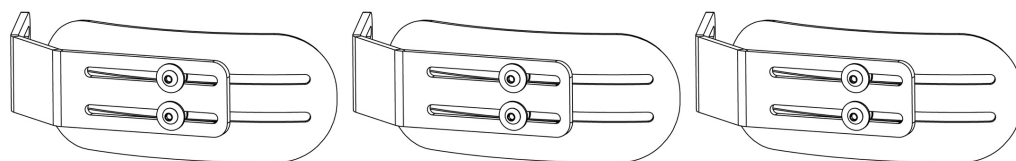

Suport fix per a control toràctic Spex

SOLUCIÓ ROBUSTA I DURADORA

El suport fix per a control toràctic de la cadira de rodes **és ajustable en amplada i profunditat**. Aquest suport robust però lleuger **és reversible per proporcionar dues opcions de longitud per al coixí de suport**. El disseny **inclou ranures per a proporcionar una instal·lació i ajust fàcil**.

Caract. i Espec.

- Fabricat en alumini robust, aquest suport no té parts mòbils per oferir una major resistència i durabilitat.
- Seleccioneu el coixí lateral que desitgi incorporar, d'una àmplia gamma disponible, per proporcionar l'ajust exacte que es requereix.