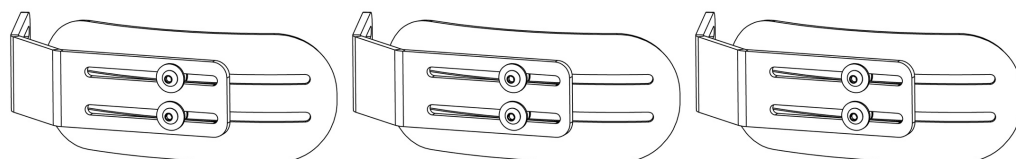

Suport fix per a control toràctic Spex

SOLUCIÓ ROBUSTA I DURADORA

El suport fix per a control toràctic de la cadira de rodes **és ajustable en amplada i profunditat**. Aquest suport robust però lleuger **és reversible per proporcionar dues opcions de longitud per al coixí de suport**. El disseny **inclou ranures per a proporcionar una instal·lació i ajust fàcil**.

Caract. i Espec.

- Fabricat en alumini robust, aquest suport no té parts mòbils per oferir una major resistència i durabilitat.
- Seleccioneu el coixí lateral que desitgi incorporar, d'una àmplia gamma disponible, per proporcionar l'ajust exacte que es requereix.