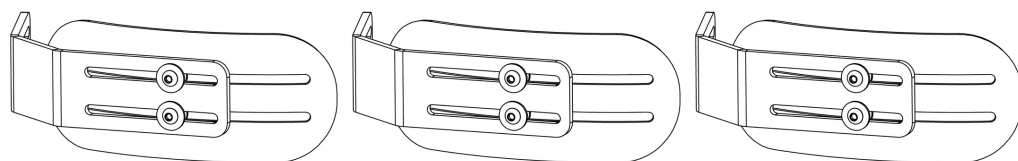

# Suport fix per a control toràctic Spex

## SOLUCIÓ ROBUSTA I DURADORA

El suport fix per a control toràctic de la cadira de rodes **és ajustable en amplada i profunditat**. Aquest suport robust però lleuger **és reversible per proporcionar dues opcions de longitud per al coixí de suport**. El disseny **inclou ranures per a proporcionar una instal·lació i ajust fàcil**.

## Caract. i Espec.

- Fabricat en alumini robust, aquest suport no té parts mòbils per oferir una major resistència i durabilitat.
- Seleccioneu el coixí lateral que desitgi incorporar, d'una àmplia gamma disponible, per proporcionar l'ajust exacte que es requereix.