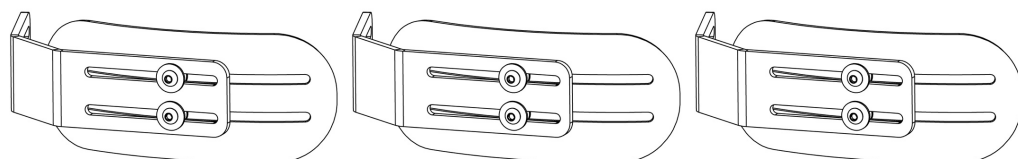

Suport fix per a control toràctic Spex

SOLUCIÓ ROBUSTA I DURADORA

El suport fix per a control toràctic de la cadira de rodes **és ajustable en amplada i profunditat**. Aquest suport robust però lleuger **és reversible per proporcionar dues opcions de longitud per al coixí de suport**. El disseny **inclou ranures per a proporcionar una instal·lació i ajust fàcil**.

Caract. i Espec.

- Fabricat en alumini robust, aquest suport no té parts mòbils per oferir una major resistència i durabilitat.
- Seleccioneu el coixí lateral que desitgi incorporar, d'una àmplia gamma disponible, per proporcionar l'ajust exacte que es requereix.