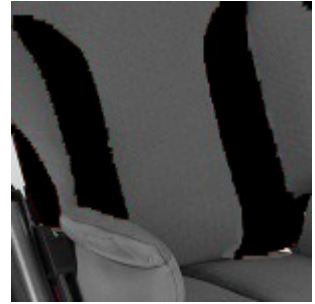

Negro / Gris oscuro