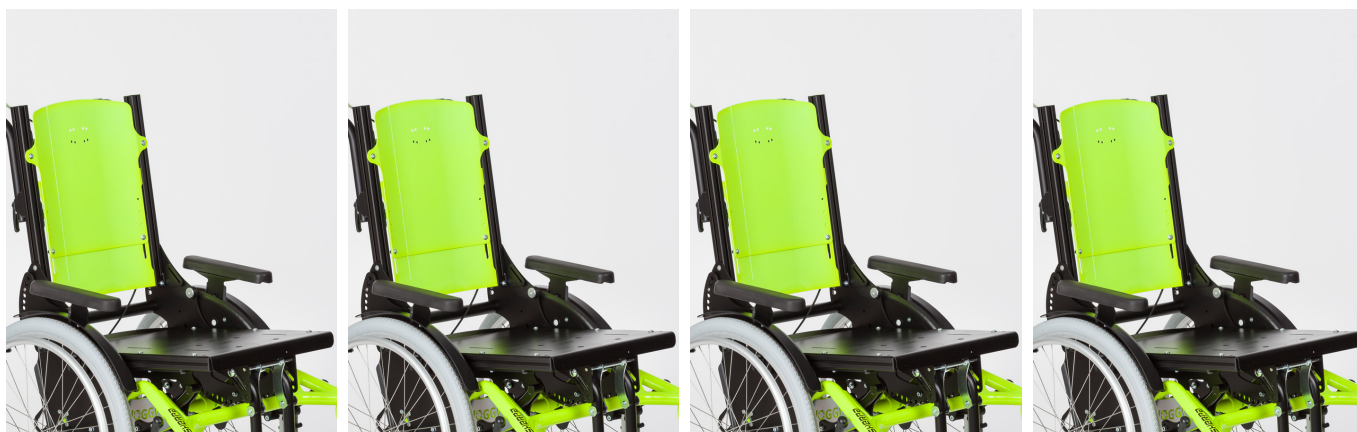

Panells de seient i respatller Sherpa

El panell de suport del **xassís Sherpa** és ajustable en alçada, en el color del xassís (ajustable de 42 cm fins a un màxim d 10 cm sobre el llarg del perfil).

Models i talles

- HO-3007-24SW Panell seient - Talla única
- HO-3007-36SB Panell respatller - Talla única