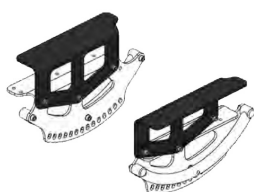

# Adaptador per ajustar l'alçada del seient Sherpa

## Models i talles

- HO-3007-1540      Adaptador per ajustar l'alçada del seient a 2, 4 o 6 cm - Talla única