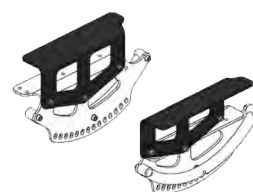

# Adaptador per ajustar l'alçada del seient Sherpa

## Models i talles

- HO-3007-1540      Adaptador per ajustar l'alçada del seient a 2, 4 o 6 cm - Talla única