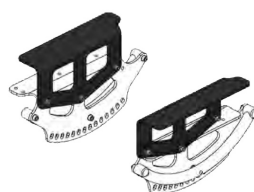

# Adaptador per ajustar l'alçada del seient Sherpa

## Models i talles

- HO-3007-1540      Adaptador per ajustar l'alçada del seient a 2, 4 o 6 cm - Talla única