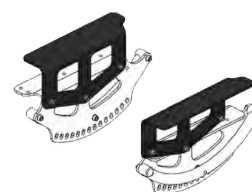

# Adaptador per ajustar l'alçada del seient Sherpa

## Models i talles

- HO-3007-1540      Adaptador per ajustar l'alçada del seient a 2, 4 o 6 cm - Talla única