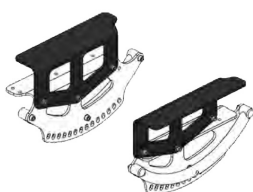

# Adaptador per ajustar l'alçada del seient Sherpa

## Models i talles

- HO-3007-1540      Adaptador per ajustar l'alçada del seient a 2, 4 o 6 cm - Talla única