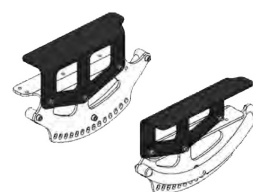

Adaptador para ajustar la altura del asiento Sherpa

Modelos y tallas

- HO-3007-1540 Adaptador para ajustar la altura del asiento en 2, 4 o 6 cm - Talla única