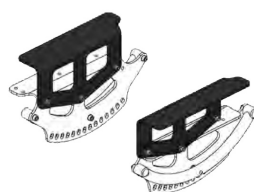

# Adaptador para ajustar la altura del asiento Sherpa

## Modelos y tallas

- HO-3007-1540      Adaptador para ajustar la altura del asiento en 2, 4 o 6 cm - Talla única