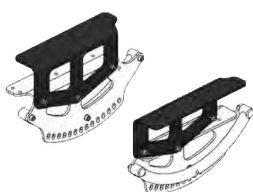

Adaptador para ajustar la altura del asiento Sherpa

Modelos y tallas

- HO-3007-1540 Adaptador para ajustar la altura del asiento en 2, 4 o 6 cm - Talla única