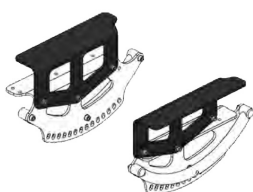

# Adaptador para ajustar la altura del asiento Sherpa

## Modelos y tallas

- HO-3007-1540      Adaptador para ajustar la altura del asiento en 2, 4 o 6 cm - Talla única