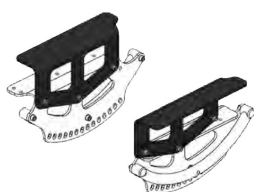

Adaptador para ajustar la altura del asiento Sherpa

Modelos y tallas

- HO-3007-1540 Adaptador para ajustar la altura del asiento en 2, 4 o 6 cm - Talla única