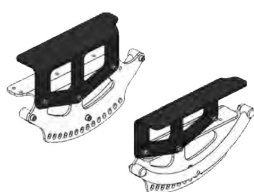

# Adaptador para ajustar la altura del asiento Sherpa

## Modelos y tallas

- HO-3007-1540      Adaptador para ajustar la altura del asiento en 2, 4 o 6 cm - Talla única