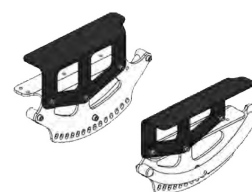

# Adaptador para ajustar la altura del asiento Sherpa

## Modelos y tallas

- HO-3007-1540      Adaptador para ajustar la altura del asiento en 2, 4 o 6 cm - Talla única