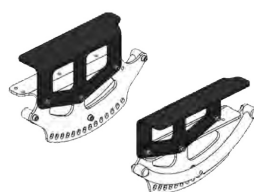

Adaptador para ajustar la altura del asiento Sherpa

Modelos y tallas

- HO-3007-1540 Adaptador para ajustar la altura del asiento en 2, 4 o 6 cm - Talla única