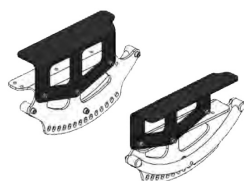

# Adaptador para ajustar la altura del asiento Sherpa

## Modelos y tallas

- HO-3007-1540      Adaptador para ajustar la altura del asiento en 2, 4 o 6 cm - Talla única