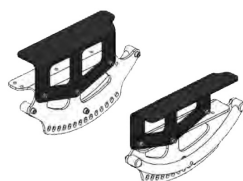

Adaptador para ajustar la altura del asiento Sherpa

Modelos y tallas

- HO-3007-1540 Adaptador para ajustar la altura del asiento en 2, 4 o 6 cm - Talla única