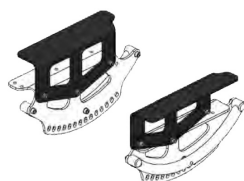

Adaptador para ajustar la altura del asiento Sherpa

Modelos y tallas

- HO-3007-1540 Adaptador para ajustar la altura del asiento en 2, 4 o 6 cm - Talla única