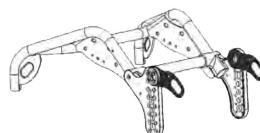

# Kit ancoratge per a vehicle - ISO 7176-19 Sherpa

## Models i talles

- HO-3006-7300      Kit ancoratge per a vehicle - ISO 7176-19 Sherpa - Talla única