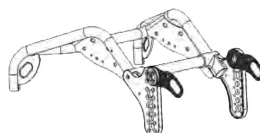

# Kit ancoratge per a vehicle - ISO 7176-19 Sherpa

## Models i talles

- HO-3006-7300      Kit ancoratge per a vehicle - ISO 7176-19 Sherpa - Talla única