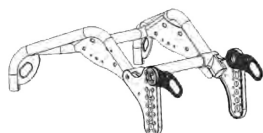

# Kit ancoratge per a vehicle - ISO 7176-19 Sherpa

## Models i talles

- HO-3006-7300      Kit ancoratge per a vehicle - ISO 7176-19 Sherpa - Talla única