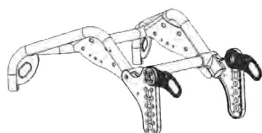

# Kit ancoratge per a vehicle - ISO 7176-19 Sherpa

## Models i talles

- HO-3006-7300      Kit ancoratge per a vehicle - ISO 7176-19 Sherpa - Talla única