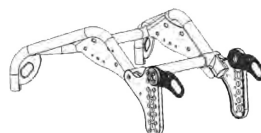

# Kit ancoratge per a vehicle - ISO 7176-19 Sherpa

## Models i talles

- HO-3006-7300      Kit ancoratge per a vehicle - ISO 7176-19 Sherpa - Talla única