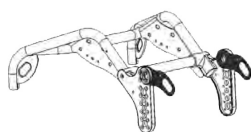

# Kit ancoratge per a vehicle - ISO 7176-19 Sherpa

## Models i talles

- HO-3006-7300      Kit ancoratge per a vehicle - ISO 7176-19 Sherpa - Talla única