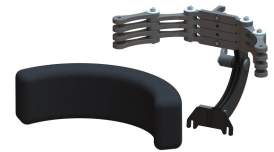

Reposacabezas multiajustable 2 links Standz

El reposacabezas multiajustable 2 links del [bipedestador Standz](#) es original e innovador. El soporte de fijación es **altamente flexible**, y se puede **ajustar en altura, profundidad y ángulo**.