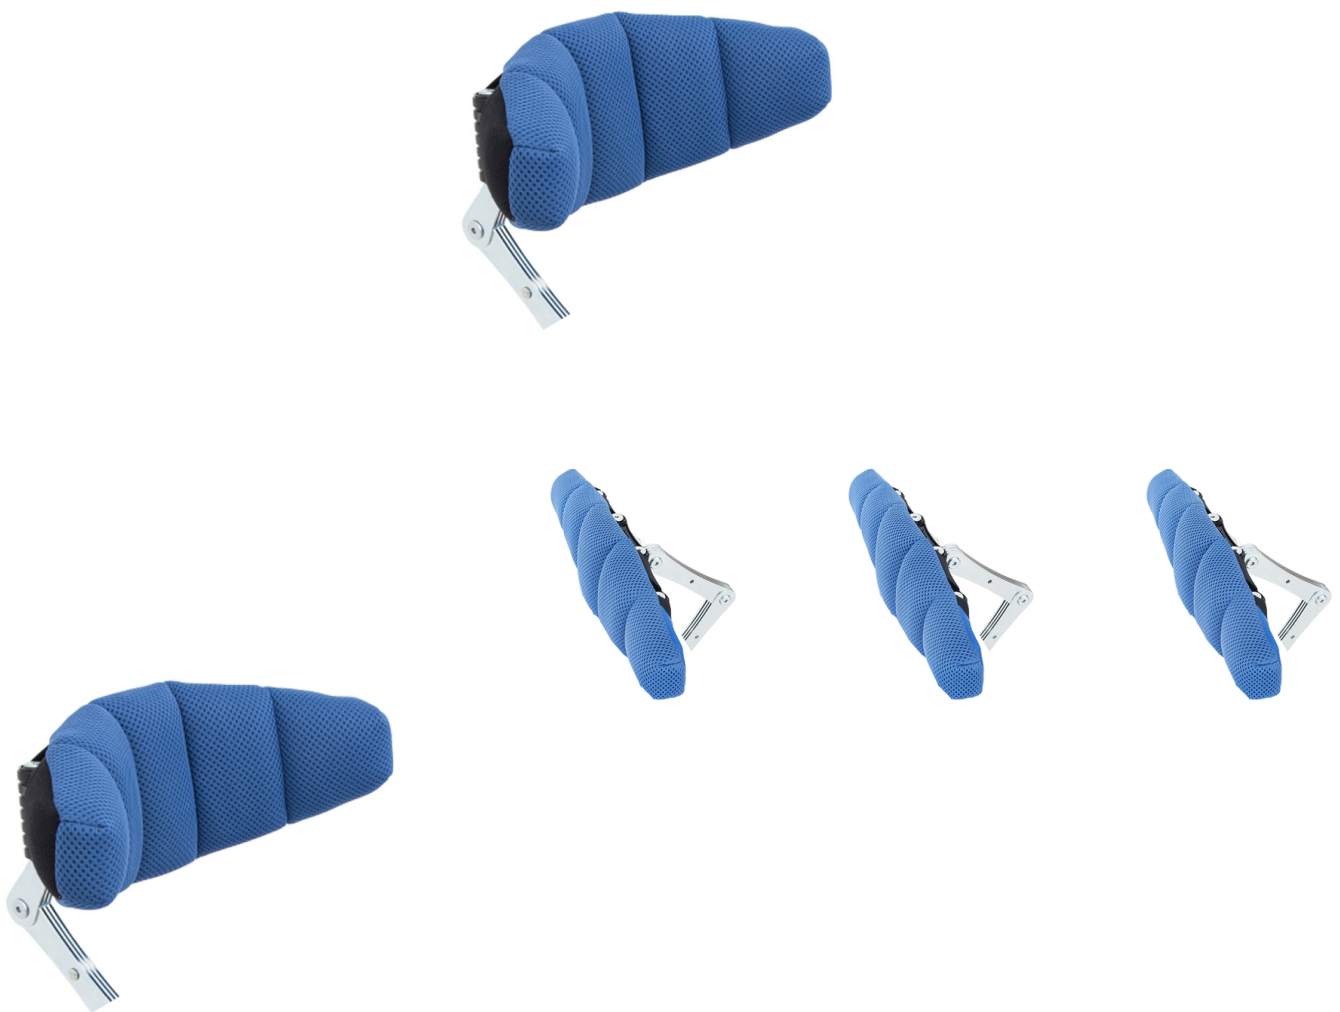

# Reposacaps ajustable Hexagon Pro d'Akces Med

El reposacaps ajustable Hexagon Pro **imita el suport i ajust que ofereixen les mans d'una persona**. Es pot acoblar a les **cadres terapèutiques Kidoo i Jordi**. Ha estat dissenyat per oferir la **major comoditat** possible a l'usuari. Incorpora una **funda extraïble i rentable** que és altament transpirable.

## **Models i talles**

- AK-JRI-104      Reposacaps ajustable Hexagon Pro - Cadira Jordi
- AK-KDO-104      Reposacaps ajustable Hexagon Pro - Cadira Kidoo