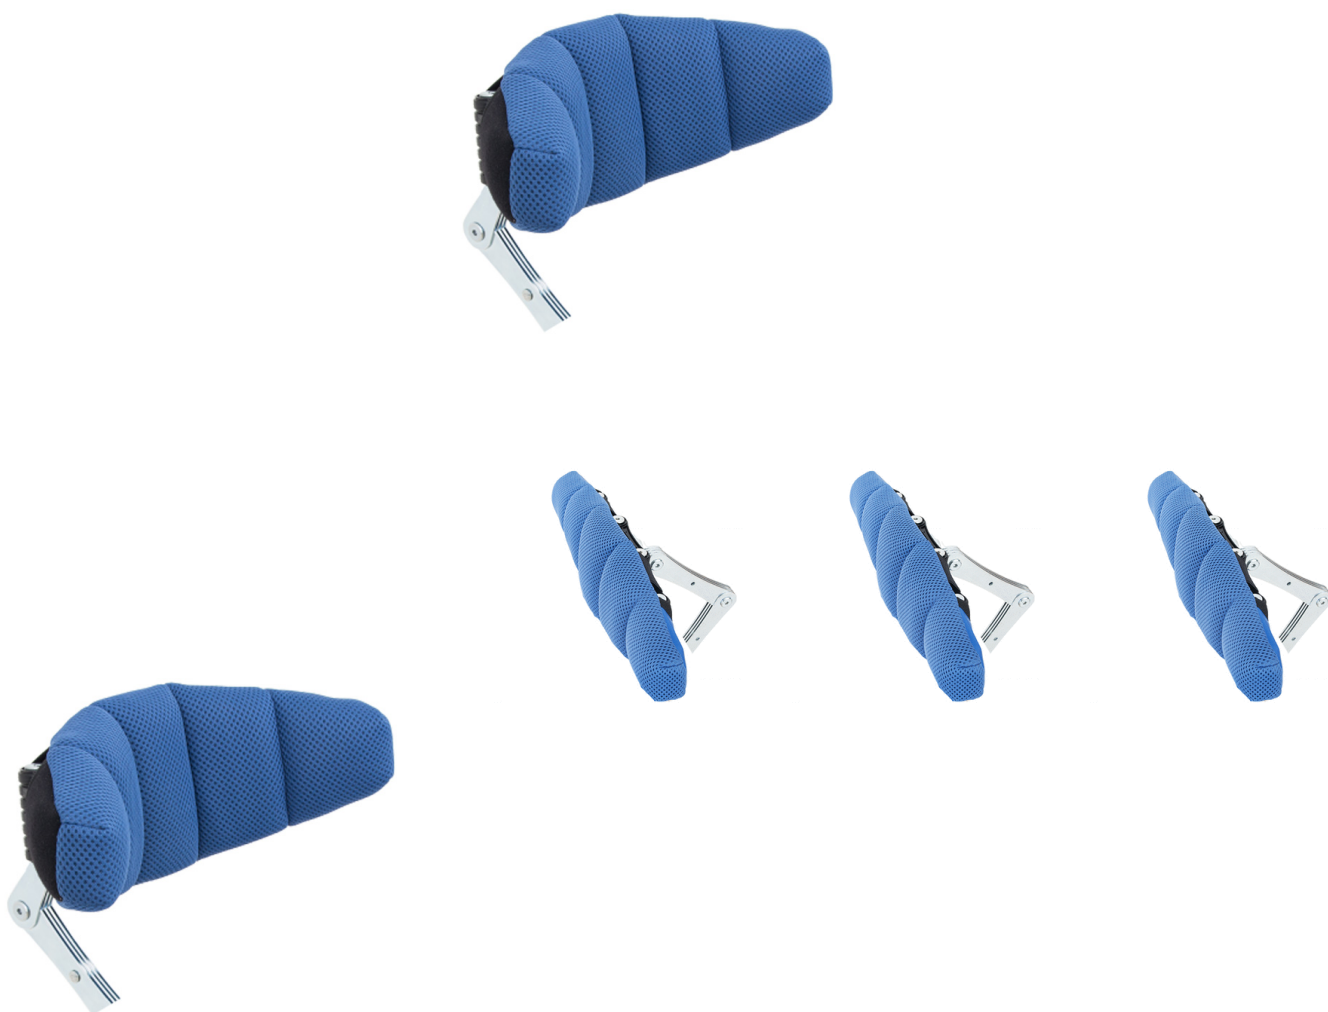

Reposacaps ajustable Hexagon Pro d'Akces Med

El reposacaps ajustable Hexagon Pro **imita el suport i ajust que ofereixen les mans d'una persona**. Es pot acoblar a les **cadres terapèutiques Kidoo i Jordi**. Ha estat dissenyat per oferir la **major comoditat** possible a l'usuari. Incorpora una **funda extraïble i rentable** que és altament transpirable.

Models i talles

- AK-JRI-104 Reposacaps ajustable Hexagon Pro - Cadira Jordi
- AK-KDO-104 Reposacaps ajustable Hexagon Pro - Cadira Kidoo