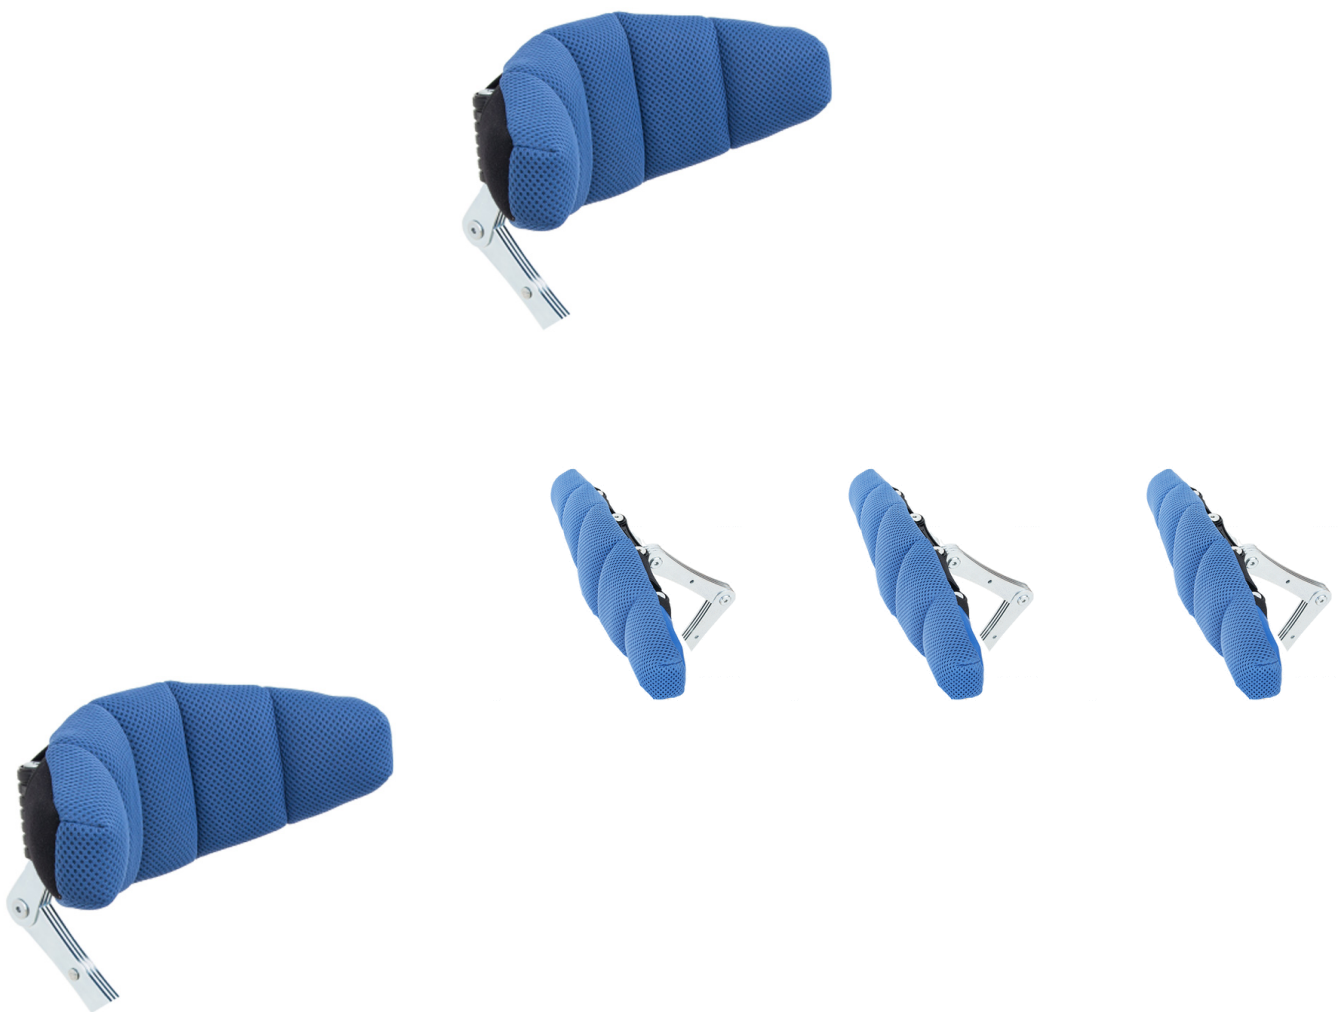

Reposacaps ajustable Hexagon Pro d'Akces Med

El reposacaps ajustable Hexagon Pro **imita el suport i ajust que ofereixen les mans d'una persona**. Es pot acoblar a les **cadres terapèutiques Kidoo i Jordi**. Ha estat dissenyat per oferir la **major comoditat** possible a l'usuari. Incorpora una **funda extraïble i rentable** que és altament transpirable.

Models i talles

- AK-JRI-104 Reposacaps ajustable Hexagon Pro - Cadira Jordi
- AK-KDO-104 Reposacaps ajustable Hexagon Pro - Cadira Kidoo