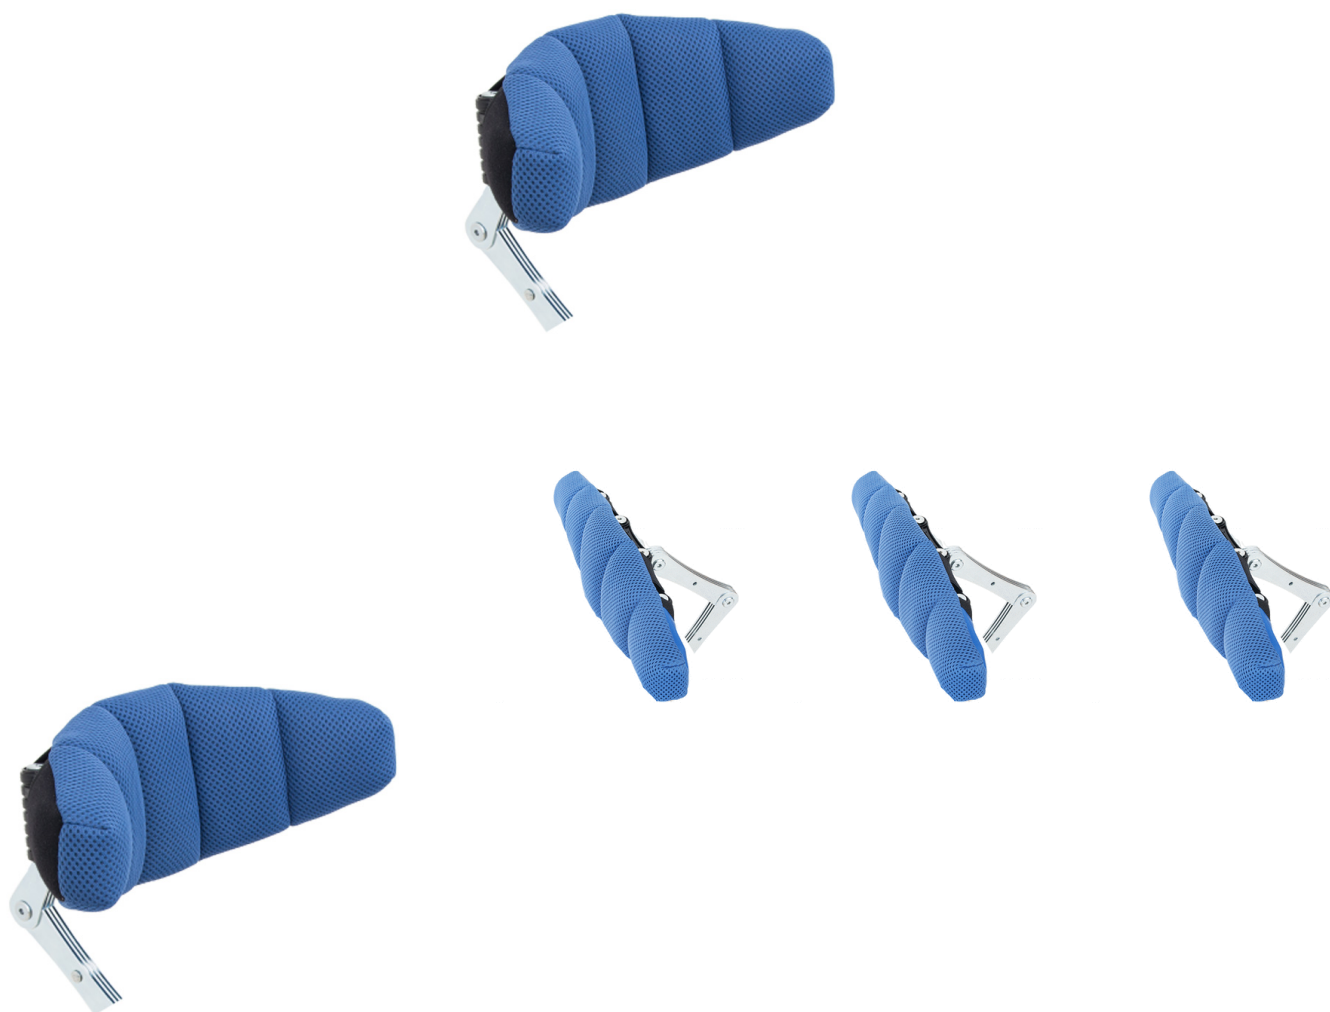

Reposacaps ajustable Hexagon Pro d'Akces Med

El reposacaps ajustable Hexagon Pro **imita el suport i ajust que ofereixen les mans d'una persona**. Es pot acoblar a les **cadres terapèutiques Kidoo i Jordi**. Ha estat dissenyat per oferir la **major comoditat** possible a l'usuari. Incorpora una **funda extraïble i rentable** que és altament transpirable.

Models i talles

- AK-JRI-104 Reposacaps ajustable Hexagon Pro - Cadira Jordi
- AK-KDO-104 Reposacaps ajustable Hexagon Pro - Cadira Kidoo