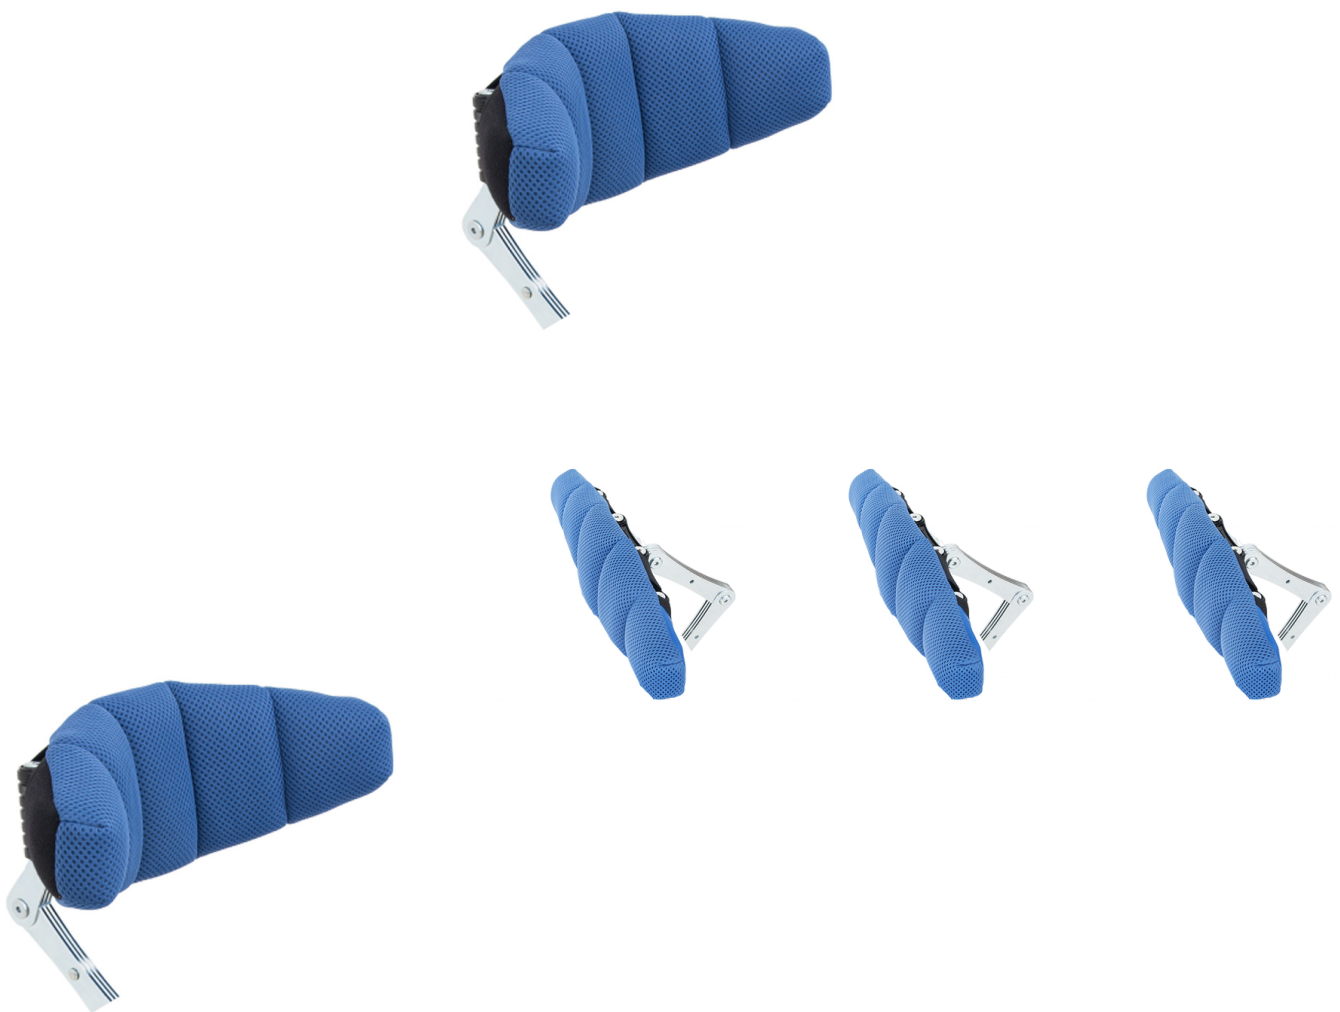

Reposacabezas ajustable Hexagon Pro de Akces Med

El reposacabezas ajustable Hexagon Pro **imita el apoyo y ajuste que ofrecen las manos de una persona**. Se puede acoplar a las **sillas terapéuticas Kidoo y Jordi**. Ha sido diseñado para ofrecer la **mayor comodidad** posible al usuario. Incorpora una **funda extraíble y lavable** que es altamente transpirable.

Modelos y tallas

- AK-JRI-104 Reposacabezas ajustable Hexagon Pro - Silla Jordi
- AK-KDO-104 Reposacabezas ajustable Hexagon Pro - Silla Kidoo