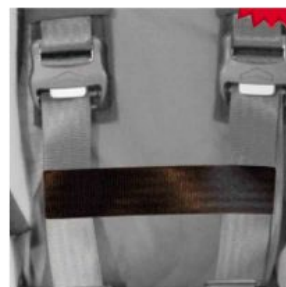

Kidsflex está fabricado en aluminio, es reclinable y se puede escoger basculación hasta 20º de forma opcional. El ajuste de la profundidad del asiento y la guía del cinturón variable en la parte trasera ofrece un rango de crecimiento muy amplio para poder adaptarse a las necesidades de cada niño. El cinturón de 5 puntos acolchado ofrece un buen confort y sujeción al asiento.

Soporte de cabezas Kidsflex

Protector asiento de coche
Hernik

Protector de seguridad Hernik

Soporte de pierna Kidsflex

Taco abductor extraíble
Kidsflex

Reposapiés Kidsflex

Soportes de tronco Kidsflex

Soportes de hombro Kidsflex

Base giratoria Kidsflex

Base ajustable en basculación
Kidsflex

Arco estabilización Kidsflex

Guía de cinturón adicional
Kidsflex

Mesa de seguridad Kidsflex

Cinturón conexión cinchas
pecho Hernik