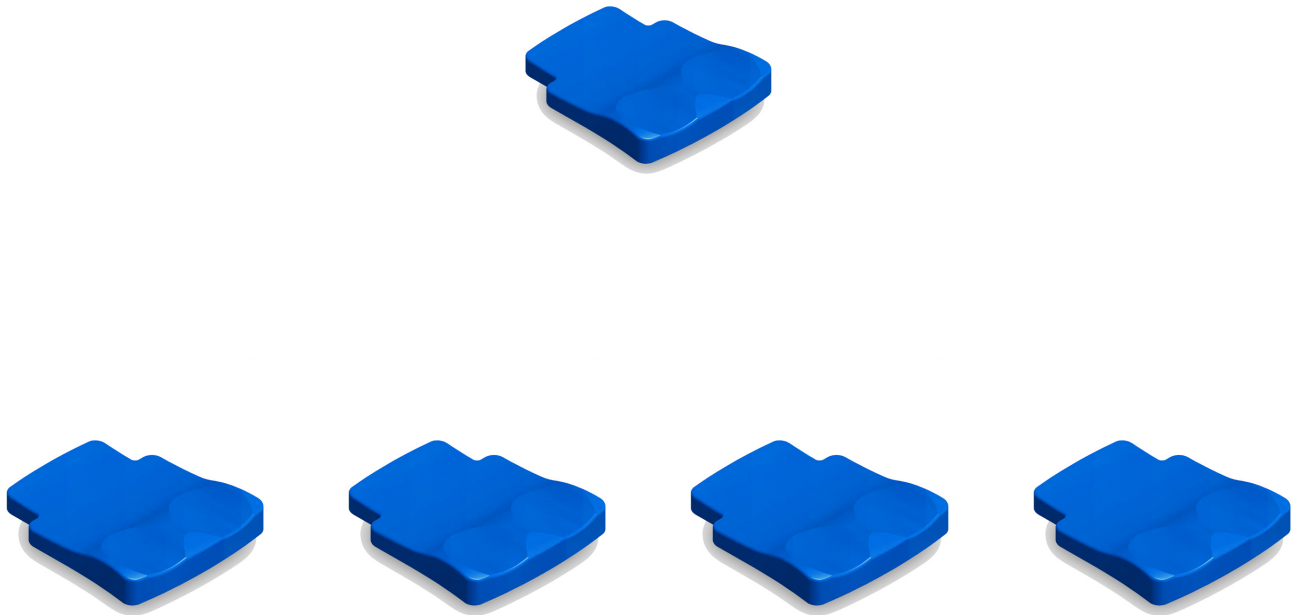

## Asiento contorneado Jordi

Asiento contorneado para la [silla terapéutica Jordi](#) con cortes anatómicos para los muslos, que proporciona una posición muy cómoda.

No es compatible con el Taco abductor, los Soportes de cadera ni el Separador de rodillas.

### Modelos y tallas

- AK-JRI-419 Asiento contorneado Jordi - Talla única