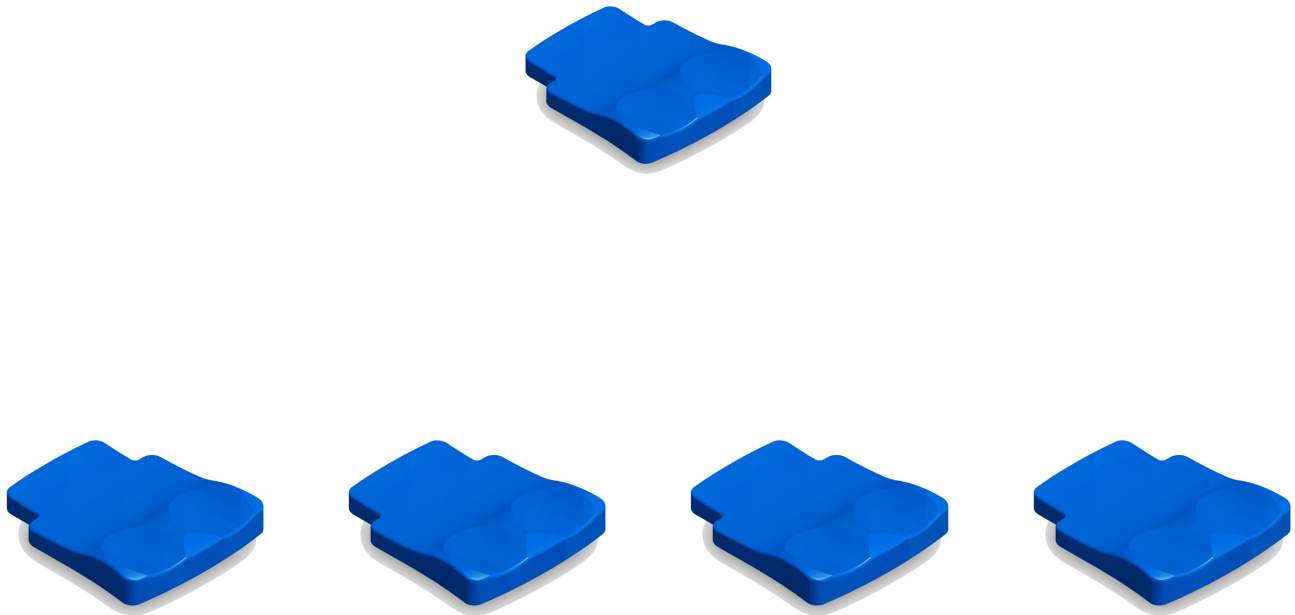

Asiento contorneado Jordi

Asiento contorneado para la [silla terapéutica Jordi](#) con cortes anatómicos para los muslos, que proporciona una posición muy cómoda.

No es compatible con el Taco abductor, los Soportes de cadera ni el Separador de rodillas.

Modelos y tallas

- AK-JRI-419 Asiento contorneado Jordi - Talla única