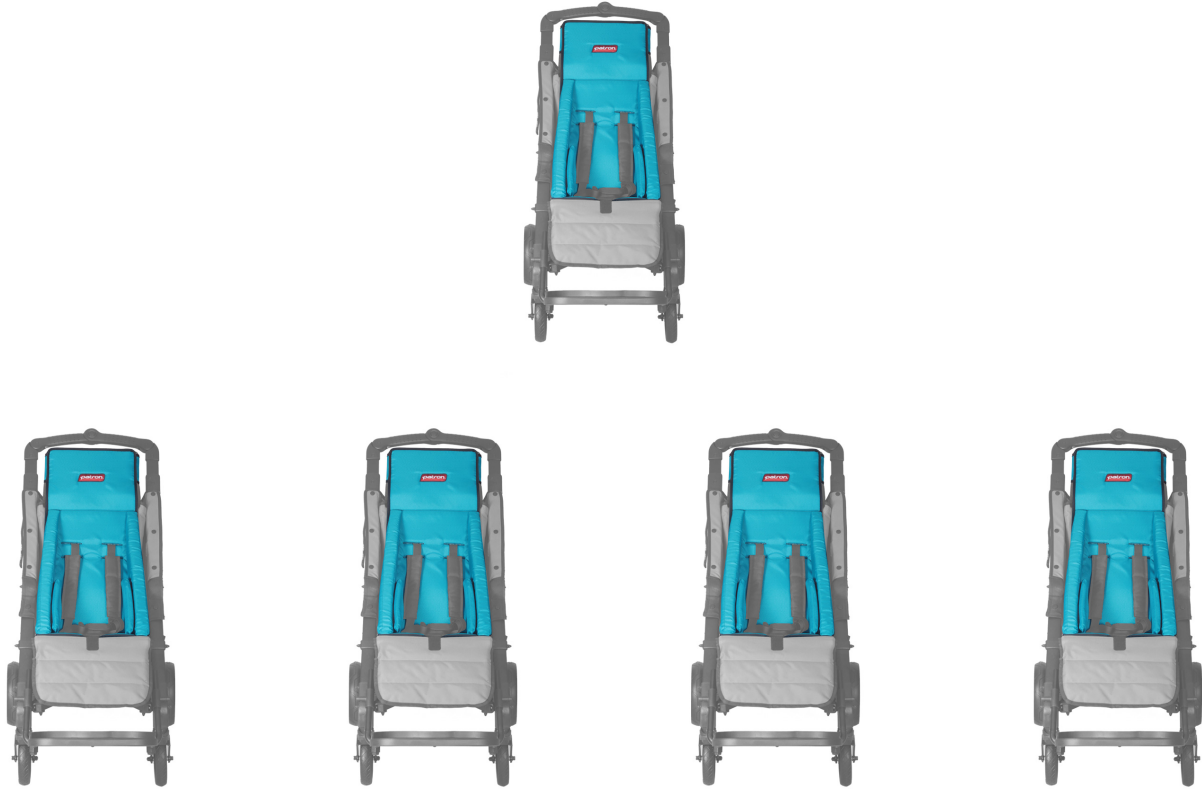

Reductor integral de asiento Piper

Reductor integral de asiento del cochecito Piper.

Modelos y tallas

- RPRB03001 Reductor asiento Piper - Talla única