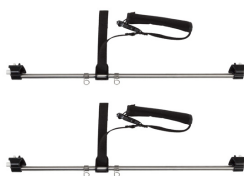

Conjunt suport de turmells per a base E-Pacer

El **conjunt suport de turmells per a base E-Pacer** s'uneix a la barra inferior del xassís i disposa de corretges encoixinades que es poden ajustar per evitar que es creuin les cames de l'usuari. Els clips mòbils regulen la longitud i la col·locació de la gambada.

Models i talles

- K684 Conjunt suport de turmells per a base E-Pacer - Talla única