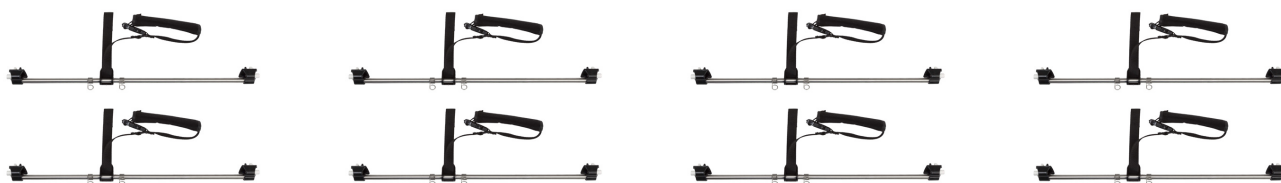

Conjunt suport de turmells per a base E-Pacer

El **conjunt suport de turmells per a base E-Pacer** s'uneix a la barra inferior del xassís i disposa de corretges encoixinades que es poden ajustar per evitar que es creuin les cames de l'usuari. Els clips mòbils regulen la longitud i la col·locació de la gambada.

Models i talles

- K684 Conjunt suport de turmells per a base E-Pacer - Talla única