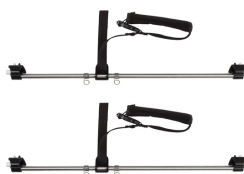

Conjunt suport de turmells per a base E-Pacer

El **conjunt suport de turmells per a base E-Pacer** s'uneix a la barra inferior del xassís i disposa de corretges encoixinades que es poden ajustar per evitar que es creuin les cames de l'usuari. Els clips mòbils regulen la longitud i la col·locació de la gambada.

Models i talles

- K684 Conjunt suport de turmells per a base E-Pacer - Talla única