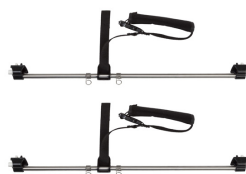

Conjunt suport de turmells per a base E-Pacer

El **conjunt suport de turmells per a base E-Pacer** s'uneix a la barra inferior del xassís i disposa de corretges encoixinades que es poden ajustar per evitar que es creuin les cames de l'usuari. Els clips mòbils regulen la longitud i la col·locació de la gambada.

Models i talles

- K684 Conjunt suport de turmells per a base E-Pacer - Talla única