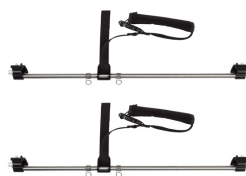

Conjunt suport de turmells per a base E-Pacer

El **conjunt suport de turmells per a base E-Pacer** s'uneix a la barra inferior del xassís i disposa de corretges encoixinades que es poden ajustar per evitar que es creuin les cames de l'usuari. Els clips mòbils regulen la longitud i la col·locació de la gambada.

Models i talles

- K684 Conjunt suport de turmells per a base E-Pacer - Talla única