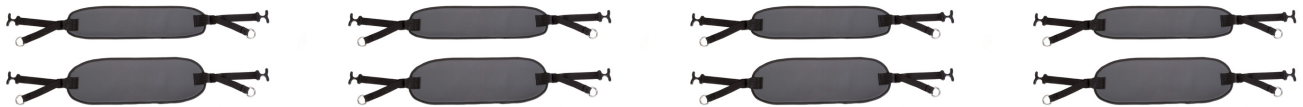

# Soportes de muslo E-Pacer

Los **soportes de muslo del anador E-Pacer** se usan para transferencias con el usuario sentado.

Se pueden lavar a máquina y están disponibles en dos anchuras.

## Medidas

### Anchura

Estrecho: 12,5 cm.

Ancho: 17,5 cm.

## Modelos y tallas

- K308 Soporte de muslo - Par estrecho
- K338 Soporte de muslo - Par ancho
- K318 Soporte de muslo - Estrecho (uno sólo)
- K328 Soporte de muslo - Ancho (uno sólo)