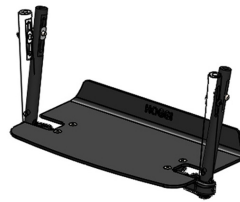

Reposapiés de aluminio monoblock Sherpa

Reposapiés de aluminio monoblock con soporte de talón del chasis de silla de ruedas Sherpa.