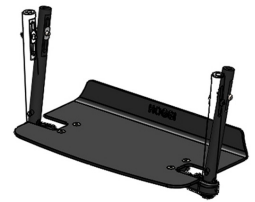

Reposapiés de aluminio monoblock Sherpa

Reposapiés de aluminio monoblock con soporte de talón del chasis de silla de ruedas Sherpa.