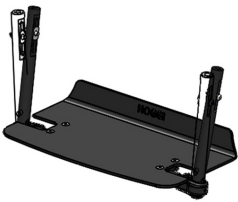

Reposapiés de aluminio monoblock Sherpa

Reposapiés de aluminio monoblock con soporte de talón del chasis de silla de ruedas Sherpa.