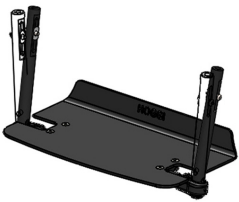

# Reposapiés de aluminio monoblock Sherpa

Reposapiés de aluminio monoblock con soporte de talón del chasis de silla de ruedas Sherpa.