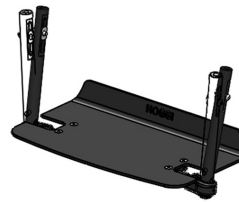

# Reposapiés de aluminio monoblock Sherpa

Reposapiés de aluminio monoblock con soporte de talón del chasis de silla de ruedas Sherpa.