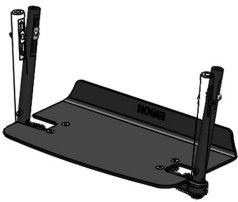

# Reposapiés de aluminio monoblock Sherpa

Reposapiés de aluminio monoblock con soporte de talón del chasis de silla de ruedas Sherpa.