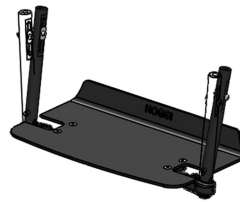

# Reposapiés de aluminio monoblock Sherpa

Reposapiés de aluminio monoblock con soporte de talón del chasis de silla de ruedas Sherpa.