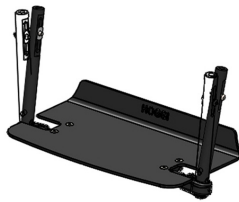

Reposapiés de aluminio monoblock Sherpa

Reposapiés de aluminio monoblock con soporte de talón del chasis de silla de ruedas Sherpa.