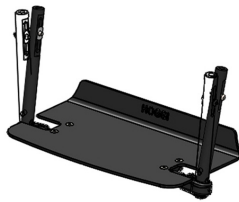

# Reposapiés de aluminio monoblock Sherpa

Reposapiés de aluminio monoblock con soporte de talón del chasis de silla de ruedas Sherpa.