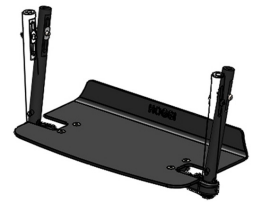

# Reposapiés de aluminio monoblock Sherpa

Reposapiés de aluminio monoblock con soporte de talón del chasis de silla de ruedas Sherpa.