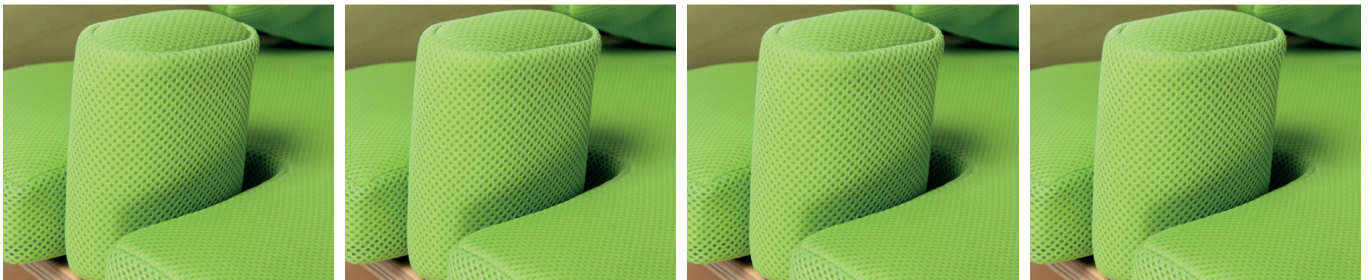

Tac abductor ajustable Zebra

Models i talles

- AK-ZBI128 Tac abductor ajustable Zebra - Talla única