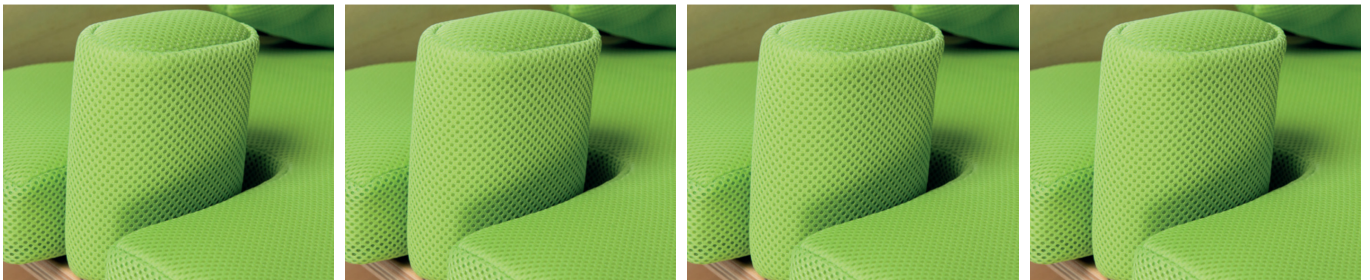

## Tac abductor ajustable Zebra

### Models i talles

- AK-ZBI128      Tac abductor ajustable Zebra - Talla única