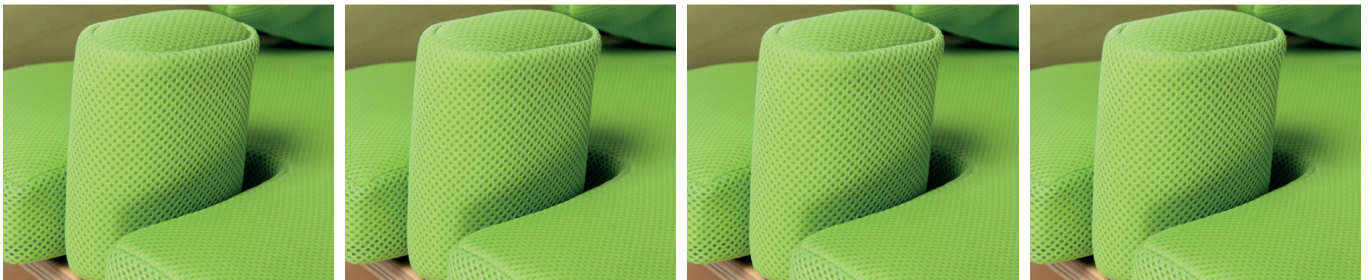

Taco abductor ajustable Zebra

Modelos y tallas

- AK-ZBI128 Taco abductor ajustable - Talla única