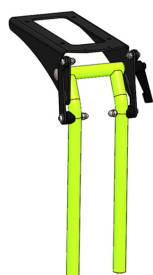

Tubos reposapiés elevables de 90º a 155º Cleo

Modelos y tallas

- HO-3278-2801 Tubos reposapiés elevable de 90º a 155º - Altura de pierna 19-25 cm
- HO-3278-2802 Tubos reposapiés elevable de 90º a 155º - Altura de pierna 19-35 cm