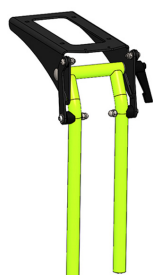

# Tubos reposapiés elevables de 90º a 155º Cleo

## Modelos y tallas

- HO-3278-2801 Tubos reposapiés elevable de 90º a 155º - Altura de pierna 19-25 cm
- HO-3278-2802 Tubos reposapiés elevable de 90º a 155º - Altura de pierna 19-35 cm