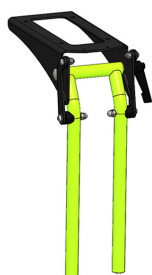

# Tubos reposapiés elevables de 90º a 155º Cleo

## Modelos y tallas

- HO-3278-2801 Tubos reposapiés elevable de 90º a 155º - Altura de pierna 19-25 cm
- HO-3278-2802 Tubos reposapiés elevable de 90º a 155º - Altura de pierna 19-35 cm