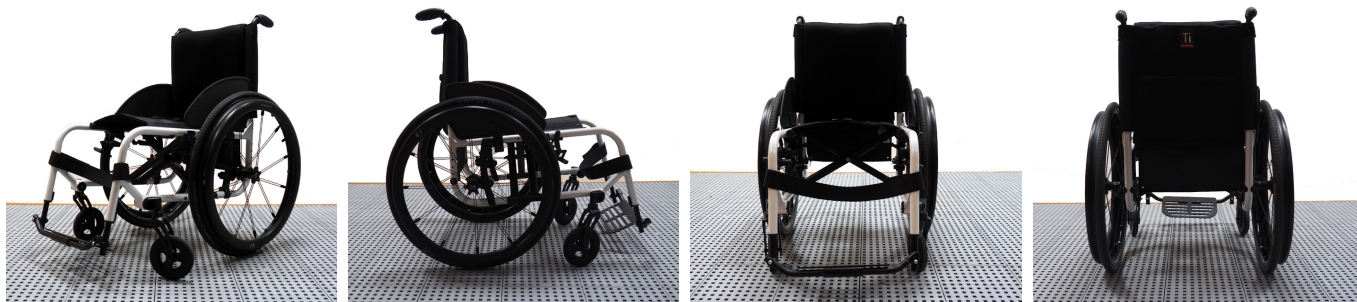

## TiLite Aero X Frontal Fix

**Blanca**

**Valoració 2 = bo**

**Número de sèrie 11963940**

**Característiques:**

- Anelles Out-Front Estandard Grip.
- Amb protectors de roba extraïbles.
- Mida seient: 43 x 43.

La cadira de rodes Aero X compta amb un innovador disseny modular que és configurable i té una estètica molt moderna. Posseeix una dinàmica de balanceig superior i un ajust total. El resultat? La cadira Aero X sobresurt en rendiment i preu.

**Completament ajustable**

El sistema Tru-Fit incorpora un mecanisme d'ajust infinit, ja que no està limitat a una sèrie de forats preestablerts.

**Xassís tipus cub**

Tilite ha adoptat aquest disseny estàndard de cadira de rodes i li ha afegit eficiència tant en funció com en fabricació. Aquest disseny és fort, eficient i rendible, perquè l'usuari obtingui més del que desitja.

**Xassís plegable**

El xassís plegable Aero X és compacte, amb un mecanisme de plegat fluid i fàcil d'utilitzar. El plegat estil creueta minimitza l'ample i maximitza la facilitat de transport. Aquestes característiques són imprescindibles per a qualsevol persona que triï una cadira plegable.