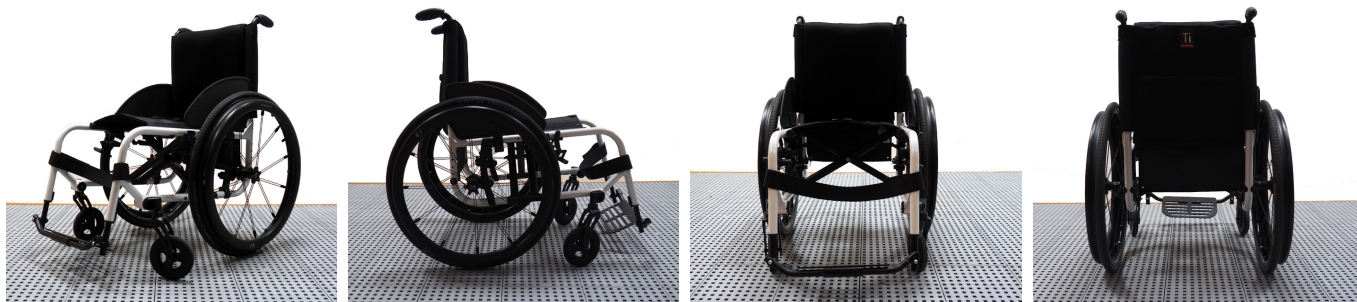

TiLite Aero X Frontal Fix

Blanca

Valoració 2 = bo

Número de sèrie 11963940

Característiques:

- Anelles Out-Front Estandard Grip.
- Amb protectors de roba extraïbles.
- Mida seient: 43 x 43.

La cadira de rodes Aero X compta amb un innovador disseny modular que és configurable i té una estètica molt moderna. Posseeix una dinàmica de balanceig superior i un ajust total. El resultat? La cadira Aero X sobresurt en rendiment i preu.

Completament ajustable

El sistema Tru-Fit incorpora un mecanisme d'ajust infinit, ja que no està limitat a una sèrie de forats preestablerts.

Xassís tipus cub

TiLite ha adoptat aquest disseny estàndard de cadira de rodes i li ha afegit eficiència tant en funció com en fabricació. Aquest disseny és fort, eficient i rendible, perquè l'usuari obtingui més del que desitja.

Xassís plegable

El xassís plegable Aero X és compacte, amb un mecanisme de plegat fluid i fàcil d'utilitzar. El plegat estil creueta minimitza l'ample i maximitza la facilitat de transport. Aquestes característiques són imprescindibles per a qualsevol persona que triï una cadira plegable.