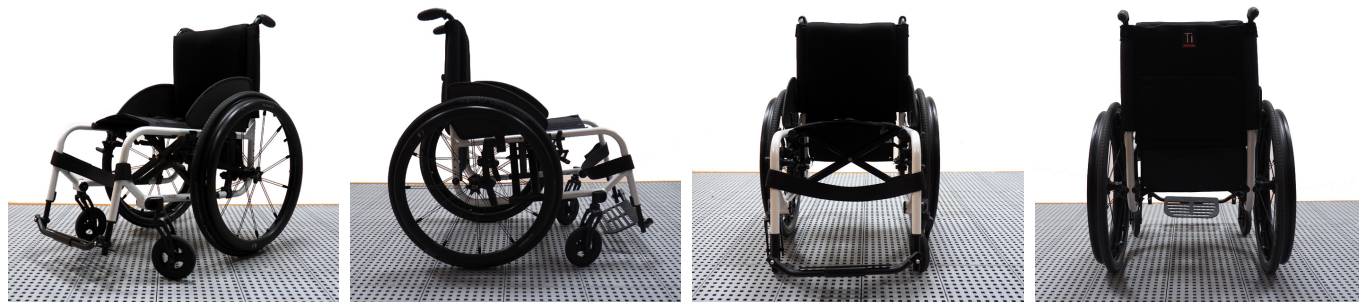

TiLite Aero X Frontal Fijo

Blanca

Valoración 2 = bueno

Número de serie 11963940

Características:

- Aros Out-Front Estandard Grip.
- Con protectores de ropa extraíbles.
- Tamaño asiento: 43 x 43.

La silla de ruedas Aero X cuenta con un innovador diseño modular que es configurable y tiene una estética muy moderna. Posee una dinámica de balanceo superior y un ajuste total. ¿El resultado? La silla Aero X sobresale en rendimiento y precio.

Completamente ajustable

El sistema Tru-Fit incorpora un mecanismo de ajuste infinito, ya que no está limitado a una serie de agujeros preestablecidos.

Chasis tipo cubo

TiLite ha adoptado este diseño estándar de silla de ruedas y le ha añadido eficiencia tanto en función como en fabricación. Este diseño es fuerte, eficiente y rentable, para que el usuario obtenga más de lo que desea.

Chasis plegable

El chasis plegable Aero X es compacto, con un mecanismo de plegado fluido y fácil de usar. El plegado estilo cruceta minimiza el ancho y maximiza la facilidad de transporte. Estas características son imprescindibles para cualquier persona que elija una silla plegable.