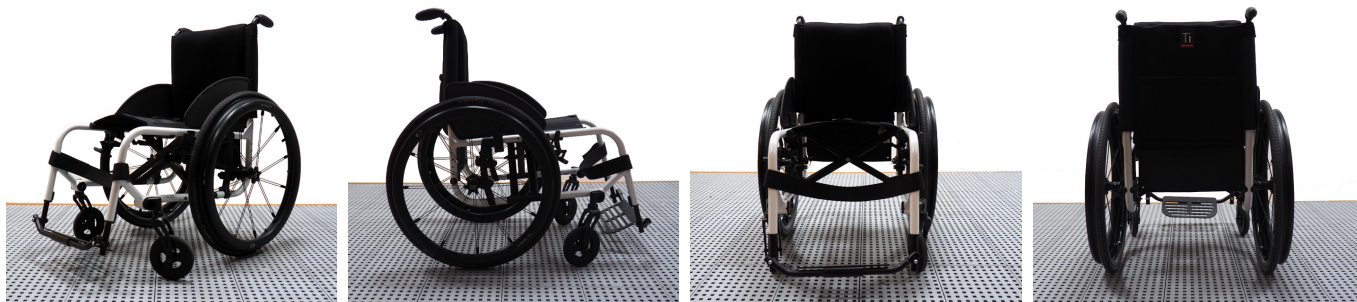

TiLite Aero X Frontal Fijo

Blanca

Valoración 2 = bueno

Número de serie 11963940

Características:

- Aros Out-Front Estandard Grip.
- Con protectores de ropa extraíbles.
- Tamaño asiento: 43 x 43.

La silla de ruedas Aero X cuenta con un innovador diseño modular que es configurable y tiene una estética muy moderna. Posee una dinámica de balanceo superior y un ajuste total. ¿El resultado? La silla Aero X sobresale en rendimiento y precio.

Completamente ajustable

El sistema Tru-Fit incorpora un mecanismo de ajuste infinito, ya que no está limitado a una serie de agujeros preestablecidos.

Chasis tipo cubo

TiLite ha adoptado este diseño estándar de silla de ruedas y le ha añadido eficiencia tanto en función como en fabricación. Este diseño es fuerte, eficiente y rentable, para que el usuario obtenga más de lo que desea.

Chasis plegable

El chasis plegable Aero X es compacto, con un mecanismo de plegado fluido y fácil de usar. El plegado estilo cruceta minimiza el ancho y maximiza la facilidad de transporte. Estas características son imprescindibles para cualquier persona que elija una silla plegable.