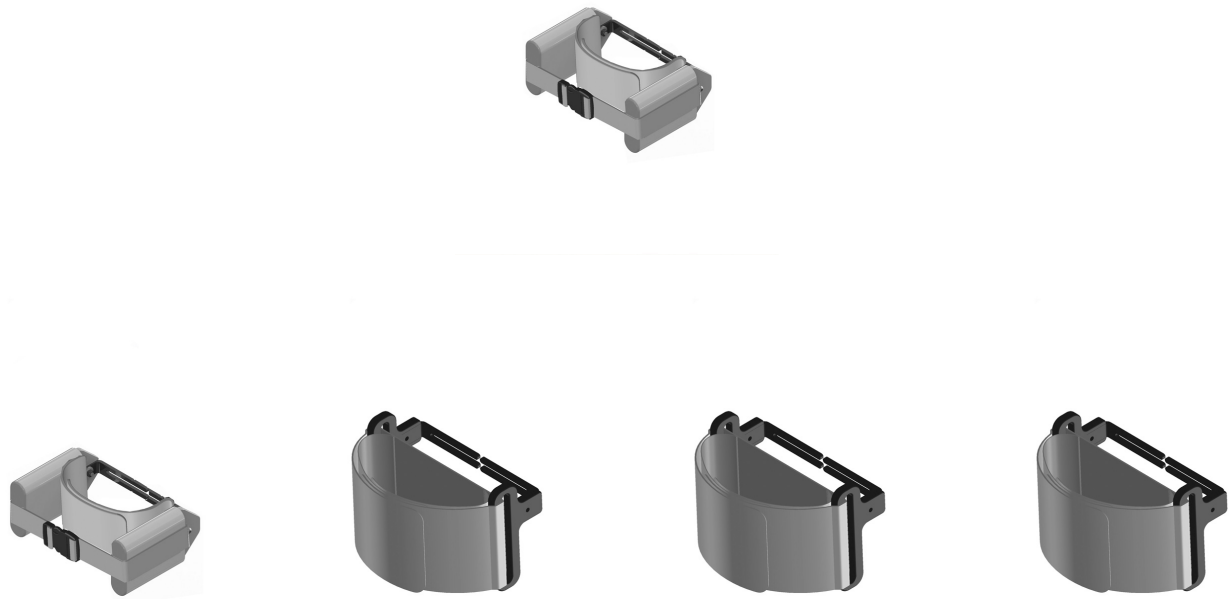

Suports pèlvics Standz

Els Suports pèlvics del **bipedestador Standz** poden ser laterals ajustables amb cinxa o amb control de rotació.

Models i talles

- JX-STZ-012 Suports pèlvics - Laterals ajustables amb cinxa
- JX-STZ-013 Suports pèlvics - Amb control de rotació