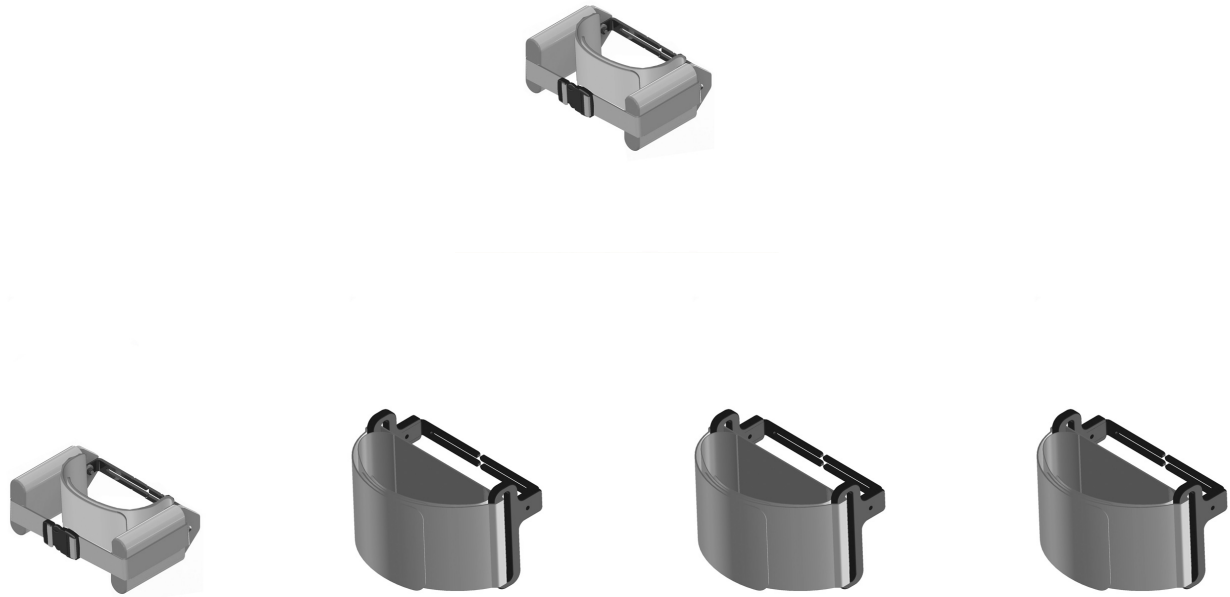

# Soportes pélvicos Standz

Los Soportes pélvicos del **bipedestador Standz** pueden ser laterales ajustables con cincha o con control de rotación.

## Modelos y tallas

- JX-STZ-012 Soportes pélvicos - Laterales ajustables con cincha
- JX-STZ-013 Soportes pélvicos - Con control de rotación