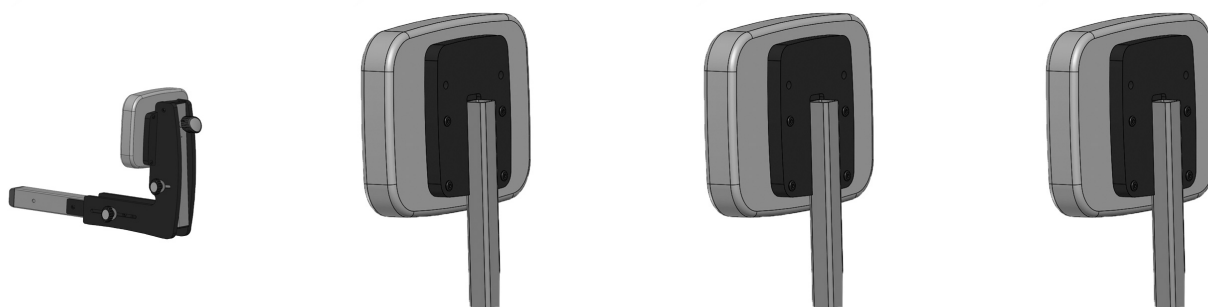

## Controles pélvicos adicionales Standz

Los Controles pélvicos adicionales del **bipedestador Standz** pueden ser el Soporte pélvico trasero o el Soporte respaldo (requiere el Soporte pélvico trasero)..

### Modelos y tallas

- JX-STZ-015      Controles pélvicos adicionales - Soporte pélvico trasero
- JX-STZ-016      Controles pélvicos adicionales - Soporte respaldo (requiere soporte pélvico trasero)