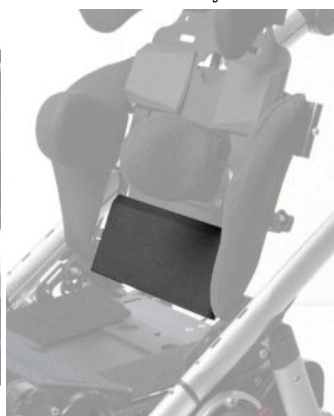

Control de maluc Spex Discovery

Cunyes per respatller Spex Discovery