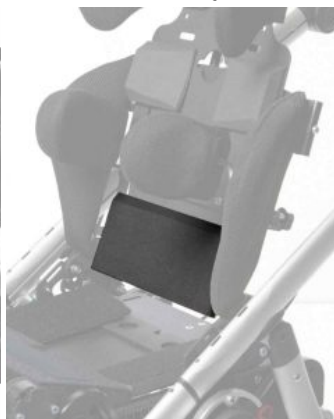

Control de maluc Spex Discovery

Cunyes per respatller Spex Discovery