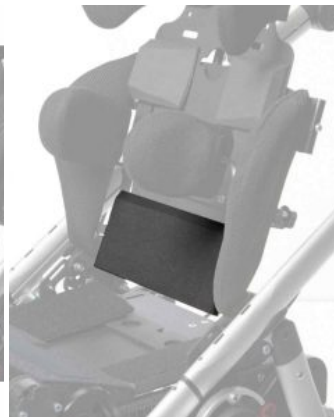

Caract. y Espec.

- Unidad de asiento basculante de 0º-40º (sin funda acolchada)
- Reclinación de respaldo de 90º-160º
- Reposapiés elevable
- Respaldo ajustable en altura
- asiento ajustable en profundidad
- Chasis Verve plegable
- Empuñadura ajustable en 6 posiciones
- Freno de estacionamiento en empuñadura
- Ruedas delanteras con sistema de suspensión con bloqueo de dirección

Accesorios

Funda acolchada Spex Discovery

Cojín modular Spex Discovery

Control de cadera Spex Discovery

Control Aducción Spex Discovery

Taco abductor Spex Discovery

Cuñas para asiento Shuttle Discovery

Cuñas para respaldo Spex Discovery

Control torácico Spex Discovery

Reposacabezas Spex Discovery

Opciones reposapiés Spex Discovery

Sujeciones Spex Discovery

Mesa Spex Discovery

Kit anclaje vehículo Spex Discovery

Capota para el sol spex Discovery