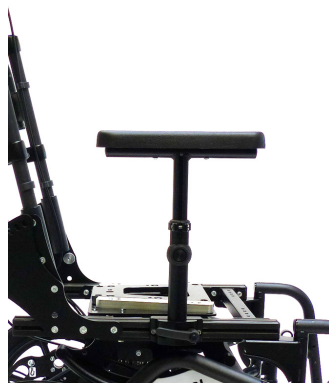

Reposabrazos T Sherpa

Modelos y tallas

- HO-3007-6301 Reposabrazos T Sherpa - Ajustable altura 22-31, PU 270x55 (par)
- HO-3007-6302 Reposabrazos T Sherpa - Ajustable altura 27-36, PU 270x55 (par)
- HO-3007-6303 Reposabrazos T Sherpa - Ajustable altura 38-48, PU 265x80 (par)