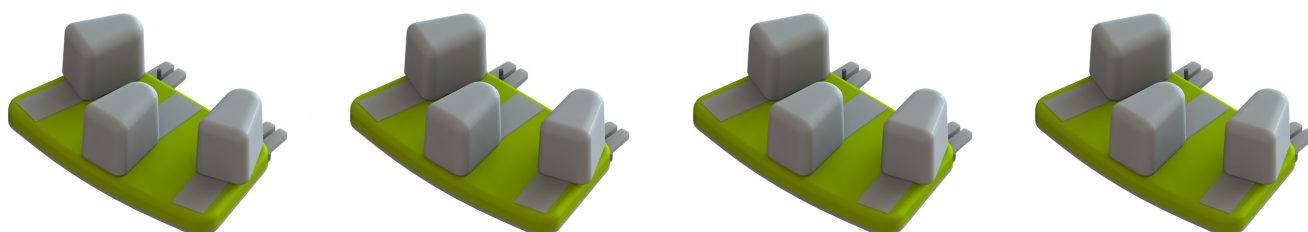

## Extensión de asiento Atom

En el color de la tapicería.

### Modelos y tallas

- JX-AT01-018-XX Extensión de asiento Atom - Talla única