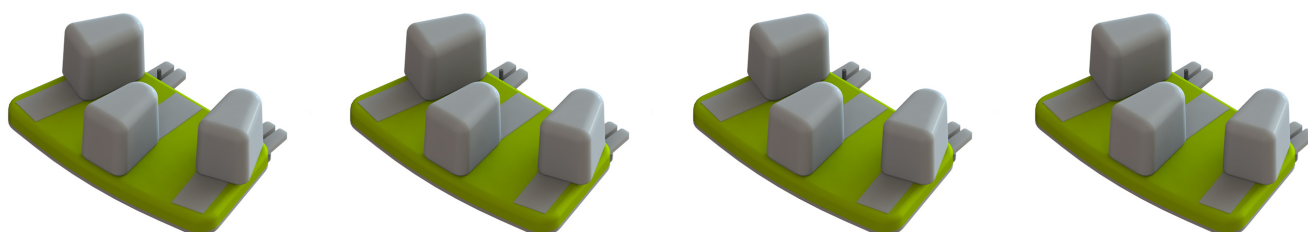

Extensión de asiento Atom

En el color de la tapicería.

Modelos y tallas

- JX-AT01-018-XX Extensión de asiento Atom - Talla única