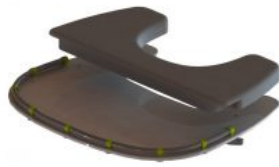

Models i talles

- JX-AT01-05-XX Unitat de seient Atom - Laterals en color Gris - Tapiceria Blau
- JX-AT01-08-XX Unitat de seient Atom - Laterals en color Blanc - Tapiceria Blau

Colors

Base - Gris

Base - Blanc

Seient - Blau

Seient - Rosa

Seient - Verd

Seient - Vermell

Seient - Groc

Accessoris

Encoixinat taula Atom

Encoixinat part davantera de la taula Atom