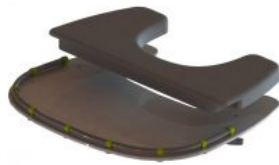

Models i talles

- JX-AT01-05-XX Unitat de seient Atom - Laterals en color Gris - Tapiceria Blau
- JX-AT01-08-XX Unitat de seient Atom - Laterals en color Blanc - Tapiceria Blau

Colors

Base - Gris

Base - Blanc

Seient - Blau

Seient - Rosa

Seient - Verd

Seient - Vermell

Seient - Groc

Accessoris

Encoixinat taula Atom

Encoixinat part davantera de la taula Atom