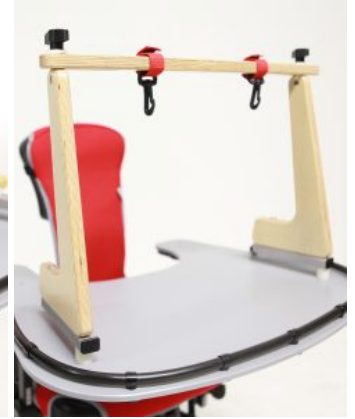

Caract. i Espec.

- Suports d'espatlles ajustables en amplada i alçada
- Suports toràcics flexibles que proporcionen un gran confort
- Seient d'escuma amb memòria per a proporcionar una correcta alineació pèlvica
- Reposapeus ajustable en angle
- Profunditat de seient ajustable
- Ajust ràpid i senzill de l'angle de reposapeus
- Respatller reclinable

- Tres opcions de bases diferents
- Unitat de seient encoixinada

Mesures

Mesures en cm i pes en kg.

EDAT DEL NEN APROXIMADA	6 mesos - 5 anys
CÀRREGA MÀXIMA	25
RECLINACIÓ	15º / -15º
ALTURA RESPATLLER	27 - 38
AMPLE DE PIT	20 - 28
AMPLE DE MALUC	18 - 27
PROFUNDITAT DE SEIENT	9 - 34
PROFUNDITAT DE SEIENT AMB LONG LEG CONVERSION	31,5 - 56,5
ALÇADA DEL SEIENT A REPOSAPÈUS AMB REPOSAPÈUS ESTÀNDARD	16,5 - 32,5
ALÇADA DEL SEIENT A REPOSAPÈUS AMB REPOSAPÈUS FLIP-UP	11,5 - 36
ANGLE DEL REPOSAPÈUS	5º - 35º
ANGLE DE BASCULACIÓ BASE Y	30º - 10º
ANGLE DE BASCULACIÓ BASE FUSTA	20º
BASE Y FOOTPRINT	65 x 78
BASE FUSTA FOOTPRINT	50 x 60
ALÇADA SEIENT TERRA BASE Y	28,5 - 75
ALÇADA SEIENT TERRA BASE FUSTA	55 / 40

Extensió de seient Atom

Base encoixinada per reposapeus Atom

Sandàlies (PARELL) Jenx

Blocs per a sandàlies Jenx

Barra per agafar-se Jenx

Arc per a jocs Jenx

Tac abductor Jenx

Suports toràcics Jenx