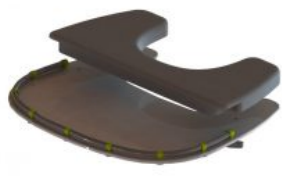

## Models i talles

- JX-AT01-05-XX Unitat de seient Atom - Laterals en color Gris - Tapiceria Blau
- JX-AT01-08-XX Unitat de seient Atom - Laterals en color Blanc - Tapiceria Blau

## Accessoris

Encoixinat taula Atom

Encoixinat part davantera de la taula Atom

Reductor escotadura taula Atom

Taula Atom

Suport lumbar Atom

Emplenament per respatller Atom

Armillla Jenx