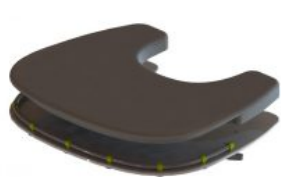

Models i talles

- JX-AT01-05-XX Unitat de seient Atom - Laterals en color Gris - Tapiceria Blau
- JX-AT01-08-XX Unitat de seient Atom - Laterals en color Blanc - Tapiceria Blau

Colors

Base - Gris

Base - Blanc

Seient - Blau

Seient - Rosa

Seient - Verd

Seient - Vermell

Seient - Groc

Accessoris

Encoixinat taula Atom

Encoixinat part davantera de la taula Atom