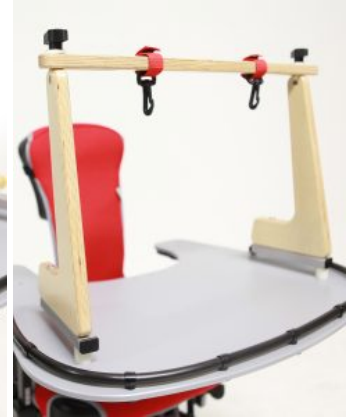

Arc per a jocs Jenx