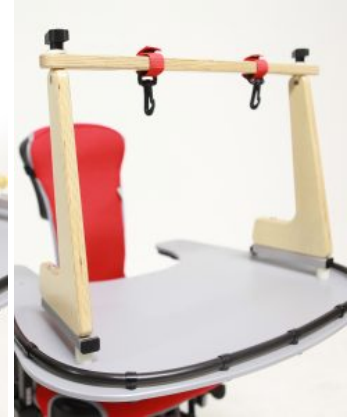

Caract. i Espec.

- Suports d'espatlles ajustables en amplada i alçada
- Suports toràcics flexibles que proporcionen un gran confort
- Seient d'escuma amb memòria per a proporcionar una correcta alineació pèlvica
- Reposapeus ajustable en angle
- Profunditat de seient ajustable
- Ajust ràpid i senzill de l'angle de reposapeus
- Respatller reclinable

- Tres opcions de bases diferents
- Unitat de seient encoixinada

Mesures

Mesures en cm i pes en kg.

EDAT DEL NEN APROXIMADA	6 mesos - 5 anys
CÀRREGA MÀXIMA	25
RECLINACIÓ	15º / -15º
ALTURA RESPATLLER	27 - 38
AMPLE DE PIT	20 - 28
AMPLE DE MALUC	18 - 27
PROFUNDITAT DE SEIENT	9 - 34
PROFUNDITAT DE SEIENT AMB LONG LEG CONVERSION	31,5 - 56,5
ALÇADA DEL SEIENT A REPOSapeus AMB REPOSapeus ESTÀNDARD	16,5 - 32,5
ALÇADA DEL SEIENT A REPOSapeus AMB REPOSapeus FLIP-UP	11,5 - 36
ANGLE DEL REPOSapeus	5º - 35º
ANGLE DE BASCULACIÓ BASE Y	30º - 10º
ANGLE DE BASCULACIÓ BASE FUSTA	20º
BASE Y FOOTPRINT	65 x 78
BASE FUSTA FOOTPRINT	50 x 60
ALÇADA SEIENT TERRA BASE Y	28,5 - 75
ALÇADA SEIENT TERRA BASE FUSTA	55 / 40

Extensió de seient Atom

Base encoixinada per reposapeus Atom

Sandàlies (PARELL) Jenx

Blocs per a sandàlies Jenx

Barra per agafar-se Jenx

Arc per a jocs Jenx

Tac abductor Jenx

Suports toràcics Jenx