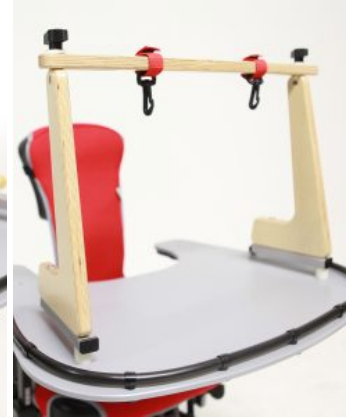

Caract. i Espec.

- Suports d'espatlles ajustables en amplada i alçada
- Suports toràcics flexibles que proporcionen un gran confort
- Seient d'escuma amb memòria per a proporcionar una correcta alineació pèlvica
- Reposapeus ajustable en angle
- Profunditat de seient ajustable
- Ajust ràpid i senzill de l'angle de reposapeus
- Respatller reclinable

- Tres opcions de bases diferents
- Unitat de seient encoixinada

Mesures

Mesures en cm i pes en kg.

EDAT DEL NEN APROXIMADA	6 mesos - 5 anys
CÀRREGA MÀXIMA	25
RECLINACIÓ	15º / -15º
ALTURA RESPATLLER	27 - 38
AMPLE DE PIT	20 - 28
AMPLE DE MALUC	18 - 27
PROFUNDITAT DE SEIENT	9 - 34
PROFUNDITAT DE SEIENT AMB LONG LEG CONVERSION	31,5 - 56,5
ALÇADA DEL SEIENT A REPOSapeus AMB REPOSapeus ESTÀNDARD	16,5 - 32,5
ALÇADA DEL SEIENT A REPOSapeus AMB REPOSapeus FLIP-UP	11,5 - 36
ANGLE DEL REPOSapeus	5º - 35º
ANGLE DE BASCULACIÓ BASE Y	30º - 10º
ANGLE DE BASCULACIÓ BASE FUSTA	20º
BASE Y FOOTPRINT	65 x 78
BASE FUSTA FOOTPRINT	50 x 60
ALÇADA SEIENT TERRA BASE Y	28,5 - 75
ALÇADA SEIENT TERRA BASE FUSTA	55 / 40

Extensió de seient Atom

Base encoixinada per reposapeus Atom

Sandàlies (PARELL) Jenx

Blocs per a sandàlies Jenx

Barra per agafar-se Jenx

Arc per a jocs Jenx

Tac abductor Jenx

Suports toràcics Jenx