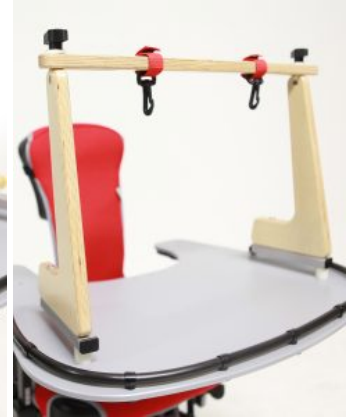

Base encoixinada per reposapeus Atom

Arc per a jocs Jenx