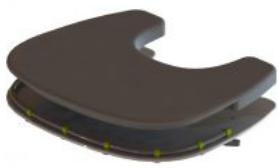

Models i talles

- JX-AT01-05-XX Unitat de seient Atom - Laterals en color Gris - Tapiceria Blau
- JX-AT01-08-XX Unitat de seient Atom - Laterals en color Blanc - Tapiceria Blau

Colors

Base - Gris

Base - Blanc

Seient - Blau

Seient - Rosa

Seient - Verd

Seient - Vermell

Seient - Groc

Accessoris

Encoixinat taula Atom

Encoixinat part davantera de la taula Atom