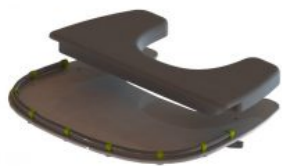

Caract. i Espec.

- Suports d'espatlles ajustables en amplada i alçada
- Suports toràcics flexibles que proporcionen un gran confort
- Seient d'escuma amb memòria per a proporcionar una correcta alineació pèlvica
- Reposapeus ajustable en angle
- Profunditat de seient ajustable
- Ajust ràpid i senzill de l'angle de reposapeus
- Respatller reclinable

Models i talles

- JX-AT01-05-XX Unitat de seient Atom - Laterals en color Gris - Tapiceria Blau
- JX-AT01-08-XX Unitat de seient Atom - Laterals en color Blanc - Tapiceria Blau

Colors

Base - Gris

Base - Blanc

Seient - Blau

Seient - Rosa

Seient - Verd

Seient - Vermell

Seient - Groc

Accessoris

Encoixinat taula Atom

Encoixinat part davantera de la taula Atom