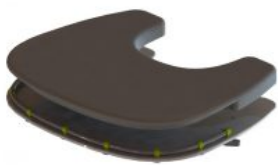

Models i talles

- JX-AT01-05-XX Unitat de seient Atom - Laterals en color Gris - Tapiceria Blau
- JX-AT01-08-XX Unitat de seient Atom - Laterals en color Blanc - Tapiceria Blau

Colors

Base - Gris

Base - Blanc

Seient - Blau

Seient - Rosa

Seient - Verd

Seient - Vermell

Seient - Groc

Accessoris

Encoixinat taula Atom

Encoixinat part davantera de la taula Atom