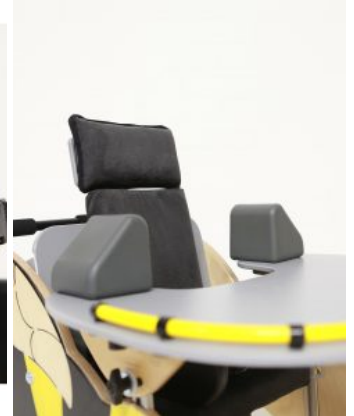

Bloques para codos (PAR) Jenx