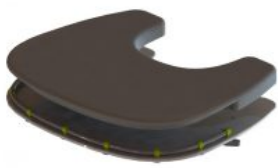

## Modelos y tallas

- JX-AT01-05-XX      Unidad de asiento Atom - Laterales en color Gris - Talla única
- JX-AT01-08-XX      Unidad de asiento Atom - Laterales en color Blanco - Talla única

## Colores

Base - Gris

Base - Blanco

Asiento - Azul

Asiento - Rosa

Asiento - Verde

Asiento - Rojo

Asiento - Amarillo

## Accesorios

Acolchado mesa Atom

Acolchado parte delantera de la mesa Atom

Reductor escotadura mesa Atom

Mesa Atom

Soporte lumbar Atom

Relleno para respaldo Atom

Chaleco Jenx