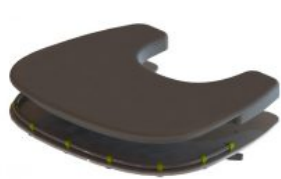

Modelos y tallas

- JX-AT01-05-XX Unidad de asiento Atom - Laterales en color Gris - Talla única
- JX-AT01-08-XX Unidad de asiento Atom - Laterales en color Blanco - Talla única

Colores

Base - Gris

Base - Blanco

Asiento - Azul

Asiento - Rosa

Asiento - Verde

Asiento - Rojo

Asiento - Amarillo

Accesorios

Acolchado mesa Atom

Acolchado parte delantera de la mesa Atom

Reductor escotadura mesa Atom

Mesa Atom

Soporte lumbar Atom

Relleno para respaldo Atom

Chaleco Jenx

Reposabrazos Atom

Guías para posicionamiento de piernas Atom

Extensión de asiento Atom

Botines Jenx

Base acolchada para reposapiés Atom

Sandalias (PAR) Jenx

Bloques para sandalias Jenx

Soportes de hombro Jenx

Barra de agarre Jenx

Arco para juegos Jenx

Taco abductor Jenx