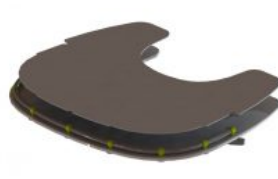

Modelos y tallas

- JX-AT01-05-XX Unidad de asiento Atom - Laterales en color Gris - Talla única
- JX-AT01-08-XX Unidad de asiento Atom - Laterales en color Blanco - Talla única

Colores

Base - Gris

Base - Blanco

Asiento - Azul

Asiento - Rosa

Asiento - Verde

Asiento - Rojo

Asiento - Amarillo

Accesorios

Acolchado mesa Atom

Acolchado parte delantera de la mesa Atom

Reductor escotadura mesa Atom

Mesa Atom

Soporte lumbar Atom

Relleno para respaldo Atom

Chaleco Jenx

Reposabrazos Atom

Guías para posicionamiento de piernas Atom

Extensión de asiento Atom