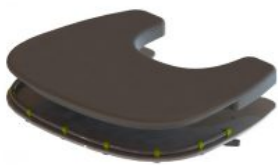

- Tres opciones de bases diferentes
- Unidad de asiento acolchada
- Barra de empuje

## Modelos y tallas

- JX-AT01-05-XX      Unidad de asiento Atom - Laterales en color Gris - Talla única
- JX-AT01-08-XX      Unidad de asiento Atom - Laterales en color Blanco - Talla única

## Colores

Base - Gris

Base - Blanco

Asiento - Azul

Asiento - Rosa

Asiento - Verde

Asiento - Rojo

Asiento - Amarillo

## Accesorios

Acolchado mesa Atom

Acolchado parte delantera de la mesa Atom

Reductor escotadura mesa Atom

Mesa Atom

Soporte lumbar Atom

Relleno para respaldo Atom

Chaleco Jenx