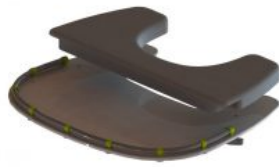

## Modelos y tallas

- JX-AT01-05-XX      Unidad de asiento Atom - Laterales en color Gris - Talla única
- JX-AT01-08-XX      Unidad de asiento Atom - Laterales en color Blanco - Talla única

## Colores

Base - Gris

Base - Blanco

Asiento - Azul

Asiento - Rosa

Asiento - Verde

Asiento - Rojo

Asiento - Amarillo

## Accesorios

Acolchado mesa Atom

Acolchado parte delantera de la mesa Atom

Reductor escotadura mesa Atom

Mesa Atom

Soporte lumbar Atom

Relleno para respaldo Atom

Chaleco Jenx