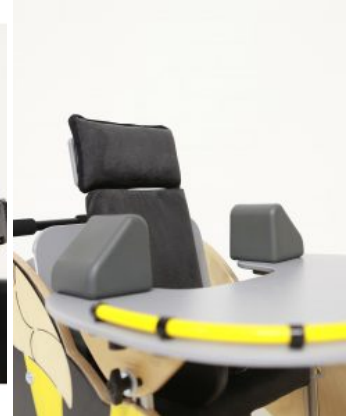

## Caract. y Espec.

- Soportes de hombros ajustables en anchura y altura
- Soportes torácicos flexibles que proporcionan un gran confort
- Asiento de espuma con memoria para proporcionar una correcta alineación pélvica
- Reposapiés ajustable en ángulo
- Profundidad de asiento ajustable
- Ajuste rápido y sencillo del ángulo de reposapiés
- Respaldo reclinable

- Tres opciones de bases diferentes
- Unidad de asiento acolchada
- Barra de empuje

Reposabrazos Atom

Guías para posicionamiento de piernas Atom

Extensión de asiento Atom

Botines Jenx

Base acolchada para reposapiés Atom

**Sandalias (PAR) Jenx**

**Bloques para sandalias Jenx**

**Soportes de hombro Jenx**

**Barra de agarre Jenx**

**Arco para juegos Jenx**

**Taco abductor Jenx**

**Soportes torácicos Jenx**

**Bloques para codos (PAR) Jenx**