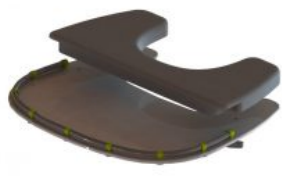

- Tres opciones de bases diferentes
- Unidad de asiento acolchada
- Barra de empuje

Medidas

Medidas en cm y peso en kg.

EDAD DEL NIÑO APROXIMADA	6 meses - 5 años
CARGA MÁXIMA	25
RECLINACIÓN	15º / -15º
ALTURA RESPALDO	27 - 38
ANCHO DE PECHO	20 - 28
ANCHO DE CADERA	18 - 27
PROFUNDIDAD DE ASIENTO	9 - 34
PROFUNDIDAD DE ASIENTO CON LONG LEG CONVERSION	31,5 - 56,5
ALTURA DEL ASIENTO AL REPOSAPIÉS CON RESPOSAPIÉS ESTÁNDAR	16,5 - 32,5
ALTURA DEL ASIENTO AL REPOSAPIÉS CON RESPOSAPIÉS FLIP-UP	11,5 - 36
ÁNGULO DEL REPOSAPIÉS	5º - 35º
ÁNGULO DE BASCULACIÓN BASE Y	30º - 10º
ÁNGULO DE BASCULACIÓN BASE MADERA	20º
BASE Y FOOTPRINT	65 x 78
BASE MADERA FOOTPRINT	50 x 60
ALTURA ASIENTO SUELO BASE Y	28,5 - 75
ALTURA ASIENTO SUELO BASE MADERA	55 / 40

Modelos y tallas

- JX-AT01-05-XX Unidad de asiento Atom - Laterales en color Gris - Talla única
- JX-AT01-08-XX Unidad de asiento Atom - Laterales en color Blanco - Talla única

Colores

Base - Gris

Base - Blanco

Asiento - Azul

Asiento - Rosa

Asiento - Verde

Asiento - Rojo

Asiento - Amarillo

Accesorios

Acolchado mesa Atom

Acolchado parte delantera de la mesa Atom

Reductor escotadura mesa Atom

Mesa Atom

Soporte lumbar Atom

Relleno para respaldo Atom

Chaleco Jenx

Reposabrazos Atom

Guías para posicionamiento de piernas Atom

Extensión de asiento Atom