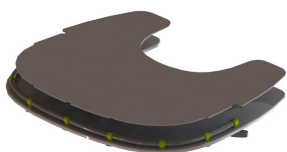

# Reductor escotadura mesa Atom

## Modelos y tallas

- JX-PL009-025 Reductor escotadura mesa Atom - Talla única