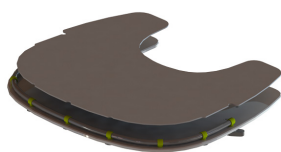

# Reductor escotadura mesa Atom

## Modelos y tallas

- JX-PL009-025 Reductor escotadura mesa Atom - Talla única