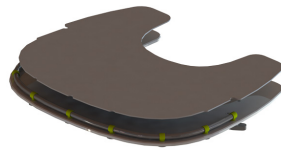

Reductor escotadura mesa Atom

Modelos y tallas

- JX-PL009-025 Reductor escotadura mesa Atom - Talla única