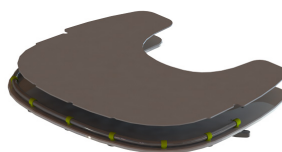

# Reductor escotadura mesa Atom

## Modelos y tallas

- JX-PL009-025 Reductor escotadura mesa Atom - Talla única