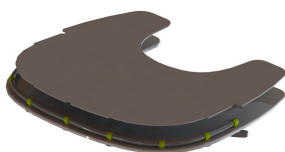

# Reductor escotadura mesa Atom

## Modelos y tallas

- JX-PL009-025 Reductor escotadura mesa Atom - Talla única