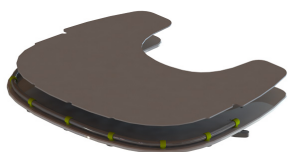

# Reductor escotadura mesa Atom

## Modelos y tallas

- JX-PL009-025 Reductor escotadura mesa Atom - Talla única