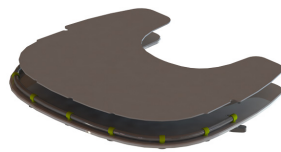

Reductor escotadura mesa Atom

Modelos y tallas

- JX-PL009-025 Reductor escotadura mesa Atom - Talla única