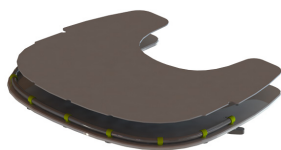

# Reductor escotadura mesa Atom

## Modelos y tallas

- JX-PL009-025 Reductor escotadura mesa Atom - Talla única