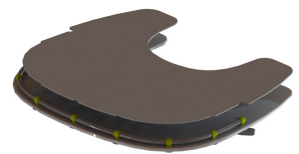

Reductor escotadura mesa Atom

Modelos y tallas

- JX-PL009-025 Reductor escotadura mesa Atom - Talla única