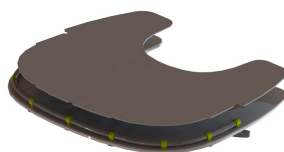

# Reductor escotadura mesa Atom

## Modelos y tallas

- JX-PL009-025 Reductor escotadura mesa Atom - Talla única