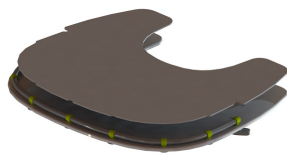

Reductor escotadura mesa Atom

Modelos y tallas

- JX-PL009-025 Reductor escotadura mesa Atom - Talla única