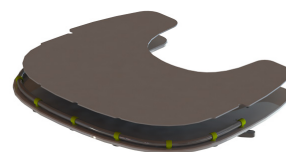

# Reductor escotadura mesa Atom

## Modelos y tallas

- JX-PL009-025 Reductor escotadura mesa Atom - Talla única