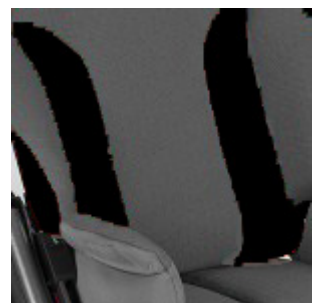

Negro / Gris oscuro