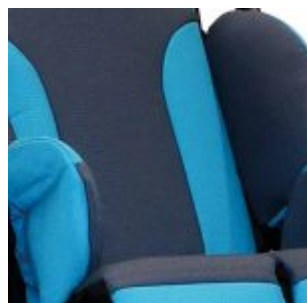

	TALLA MINI
LONGITUD TOTAL	92
ANCHO TOTAL	63
BASCULACIÓN EN LA DIRECCIÓN DE LA MARCHA	45º
BASCULACIÓN CONTRARIA A LA DIRECCIÓN DE LA MARCHA	45º
* PROFUNDIDAD DE ASIENTO	12-27
ANCHO DE ASIENTO	13-25
ALTURA REPOSAPIÉS	16-31
* ALTURA RESPALDO CON CABEZA INTEGRADA	37-57
RECLINACIÓN RESPALDO	80º-180º
CARGA MÁXIMA	25

Modelos y tallas

- HO-3230-1000 Bingo Evolution - Chasis estándar - Talla Mini
- HO-3238-1011 Bingo Evolution - Chasis preparado para bandeja de respirador - Talla Mini

Colores

Arena / Gris oscuro

Turquesa / Gris oscuro