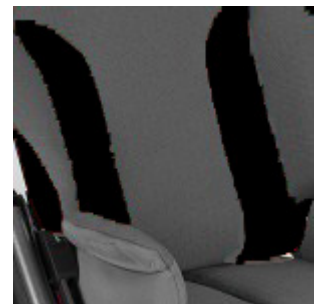

Modelos y tallas

- HO-3230-1000 Bingo Evolution - Chasis estándar - Talla Mini
- HO-3238-1011 Bingo Evolution - Chasis preparado para bandeja de respirador - Talla Mini

Colores

Arena / Gris oscuro

Turquesa / Gris oscuro

Rosa / Gris oscuro

Negro / Gris oscuro

Rojo / Gris oscuro

Accesorios

PivotFit Bodypoint

Cinchas de tobillo Ankle Huggers Bodypoint

Cinturón pélvico 2 puntos Bodypoint

Cinturón pélvico 4 puntos Bodypoint