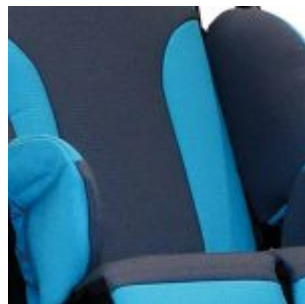

	TALLA MINI
LONGITUD TOTAL	92
ANCHO TOTAL	63
BASCULACIÓN EN LA DIRECCIÓN DE LA MARCHA	45º
BASCULACIÓN CONTRARIA A LA DIRECCIÓN DE LA MARCHA	45º
* PROFUNDIDAD DE ASIENTO	12-27
ANCHO DE ASIENTO	13-25
ALTURA REPOSAPIÉS	16-31
* ALTURA RESPALDO CON CABEZA INTEGRADA	37-57
RECLINACIÓN RESPALDO	80º-180º
CARGA MÁXIMA	25

Modelos y tallas

- HO-3230-1000 Bingo Evolution - Chasis estándar - Talla Mini
- HO-3238-1011 Bingo Evolution - Chasis preparado para bandeja de respirador - Talla Mini

Colores

Arena / Gris oscuro

Turquesa / Gris oscuro